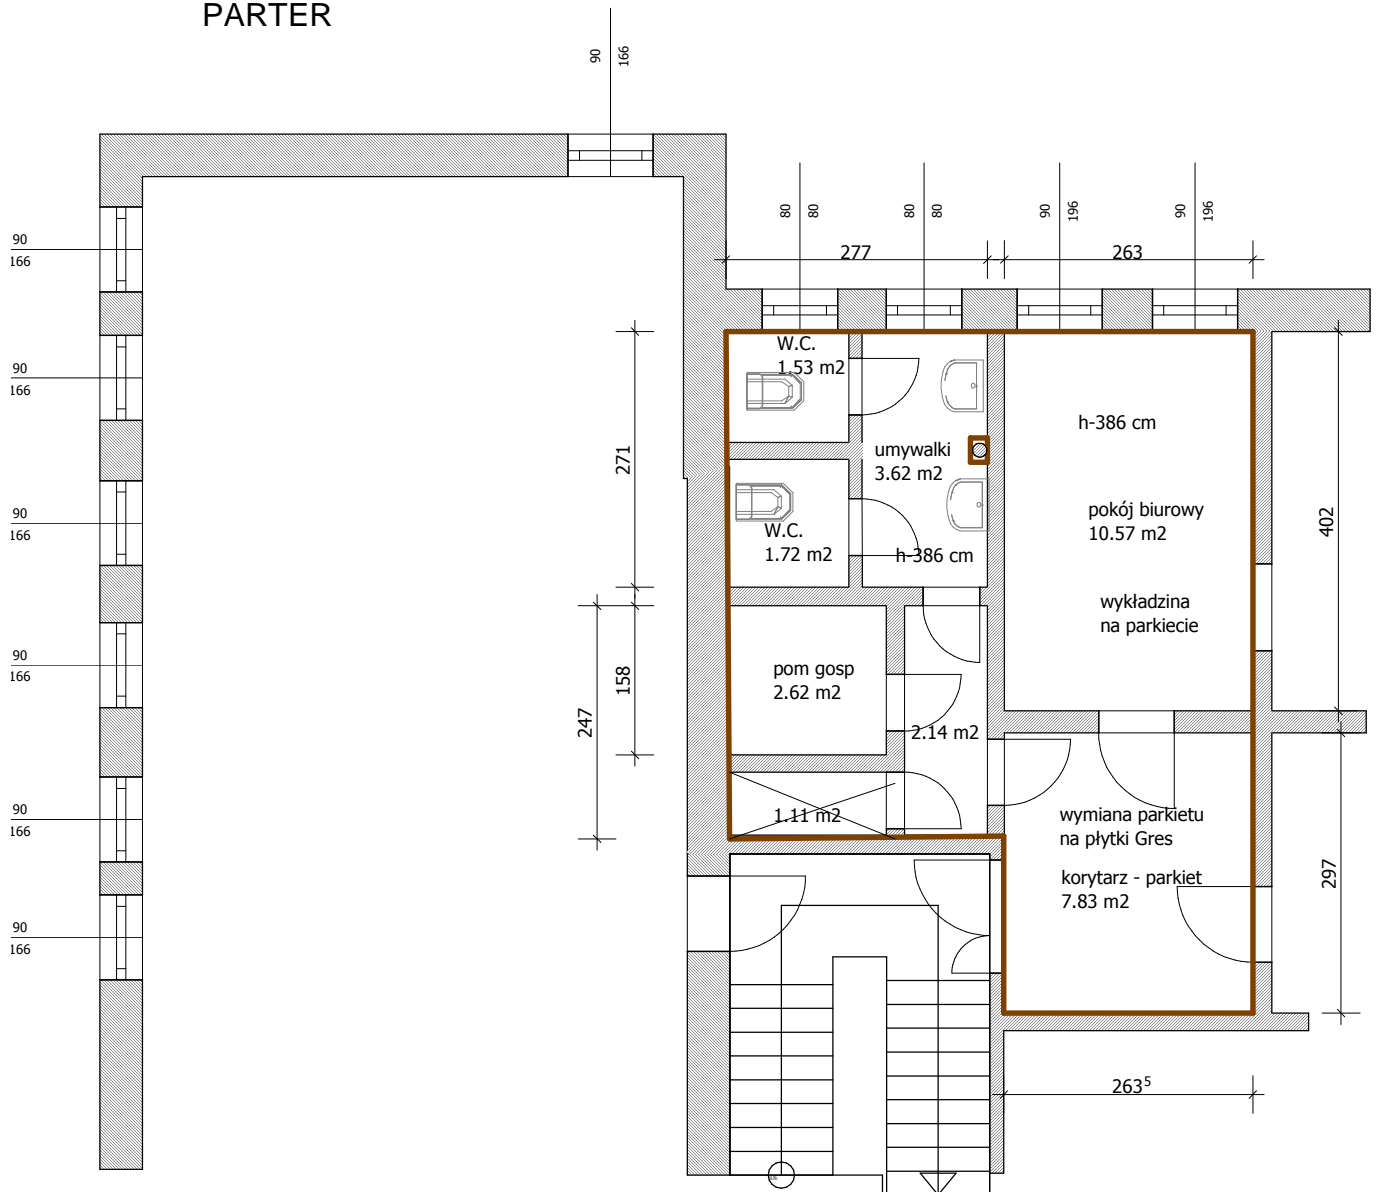

STAN ISTNIEJĄCY

REMONT POMIESZCZEŃ PO TELEKOM- ORANGE

PARTER

LEGENDA:

- zakres pomieszczeń do remontu

↖ N

Projekt: POM BIUROWE I POM. SANITARNE - PARTER

Inwestor: POWIATOWY INSPEKTORAT WETERYNARII
UL. MŁYŃSKA 50; 16-300 AUGUSTÓW