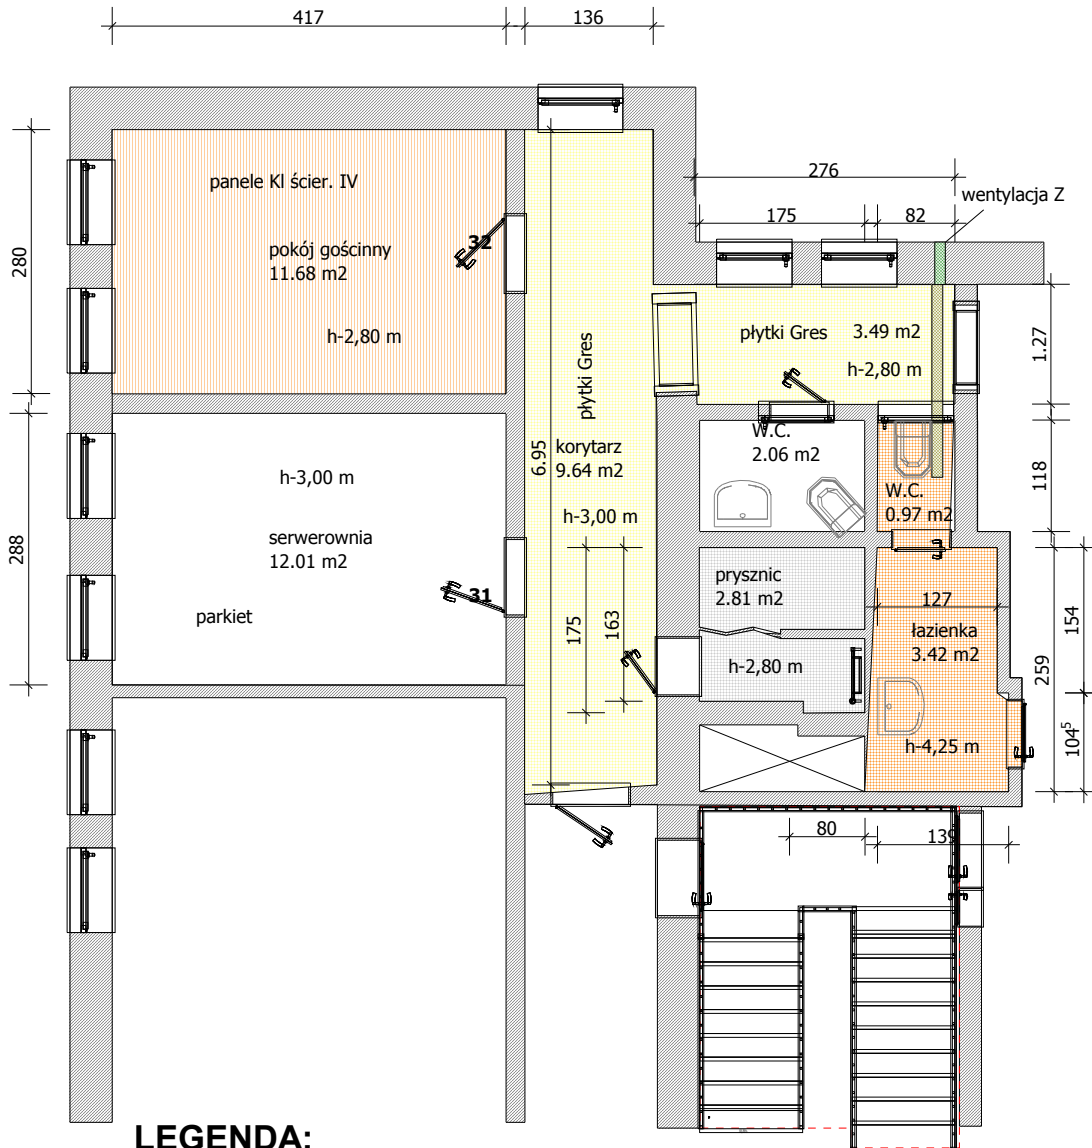

STAN PROJEKTOWANY

REMONT POMIESZCZEŃ PO TELEKOM- ORANGE PIĘTRO

LEGENDA:

- ułożenie paneli kl. śc. min IV 
- ułożenie płytek Gres kl. śc min IV 
- ułożenie płytek ceramicznych na ścianach i podłogach 
- wykonanie wentylacji 
- wymiana stolarki drzwiowej 
- montaż grzejnika łaz. 
- montaż ścianki prysznicowej i odpływ liniowy 

ZAKRES POMIESZCZ. DO REMONTU

Projekt: POM. TECHNICZNE I SANITARNE WETERYNARII
Inwestor: POWIATOWY INSPEKTORAT WETERYNARII UL. MŁYŃSKA 50; 16-300 AUGUSTÓW
Architekt: Wacław Filipow

pdfMachine

Is a pdf writer that produces quality PDF files with ease!