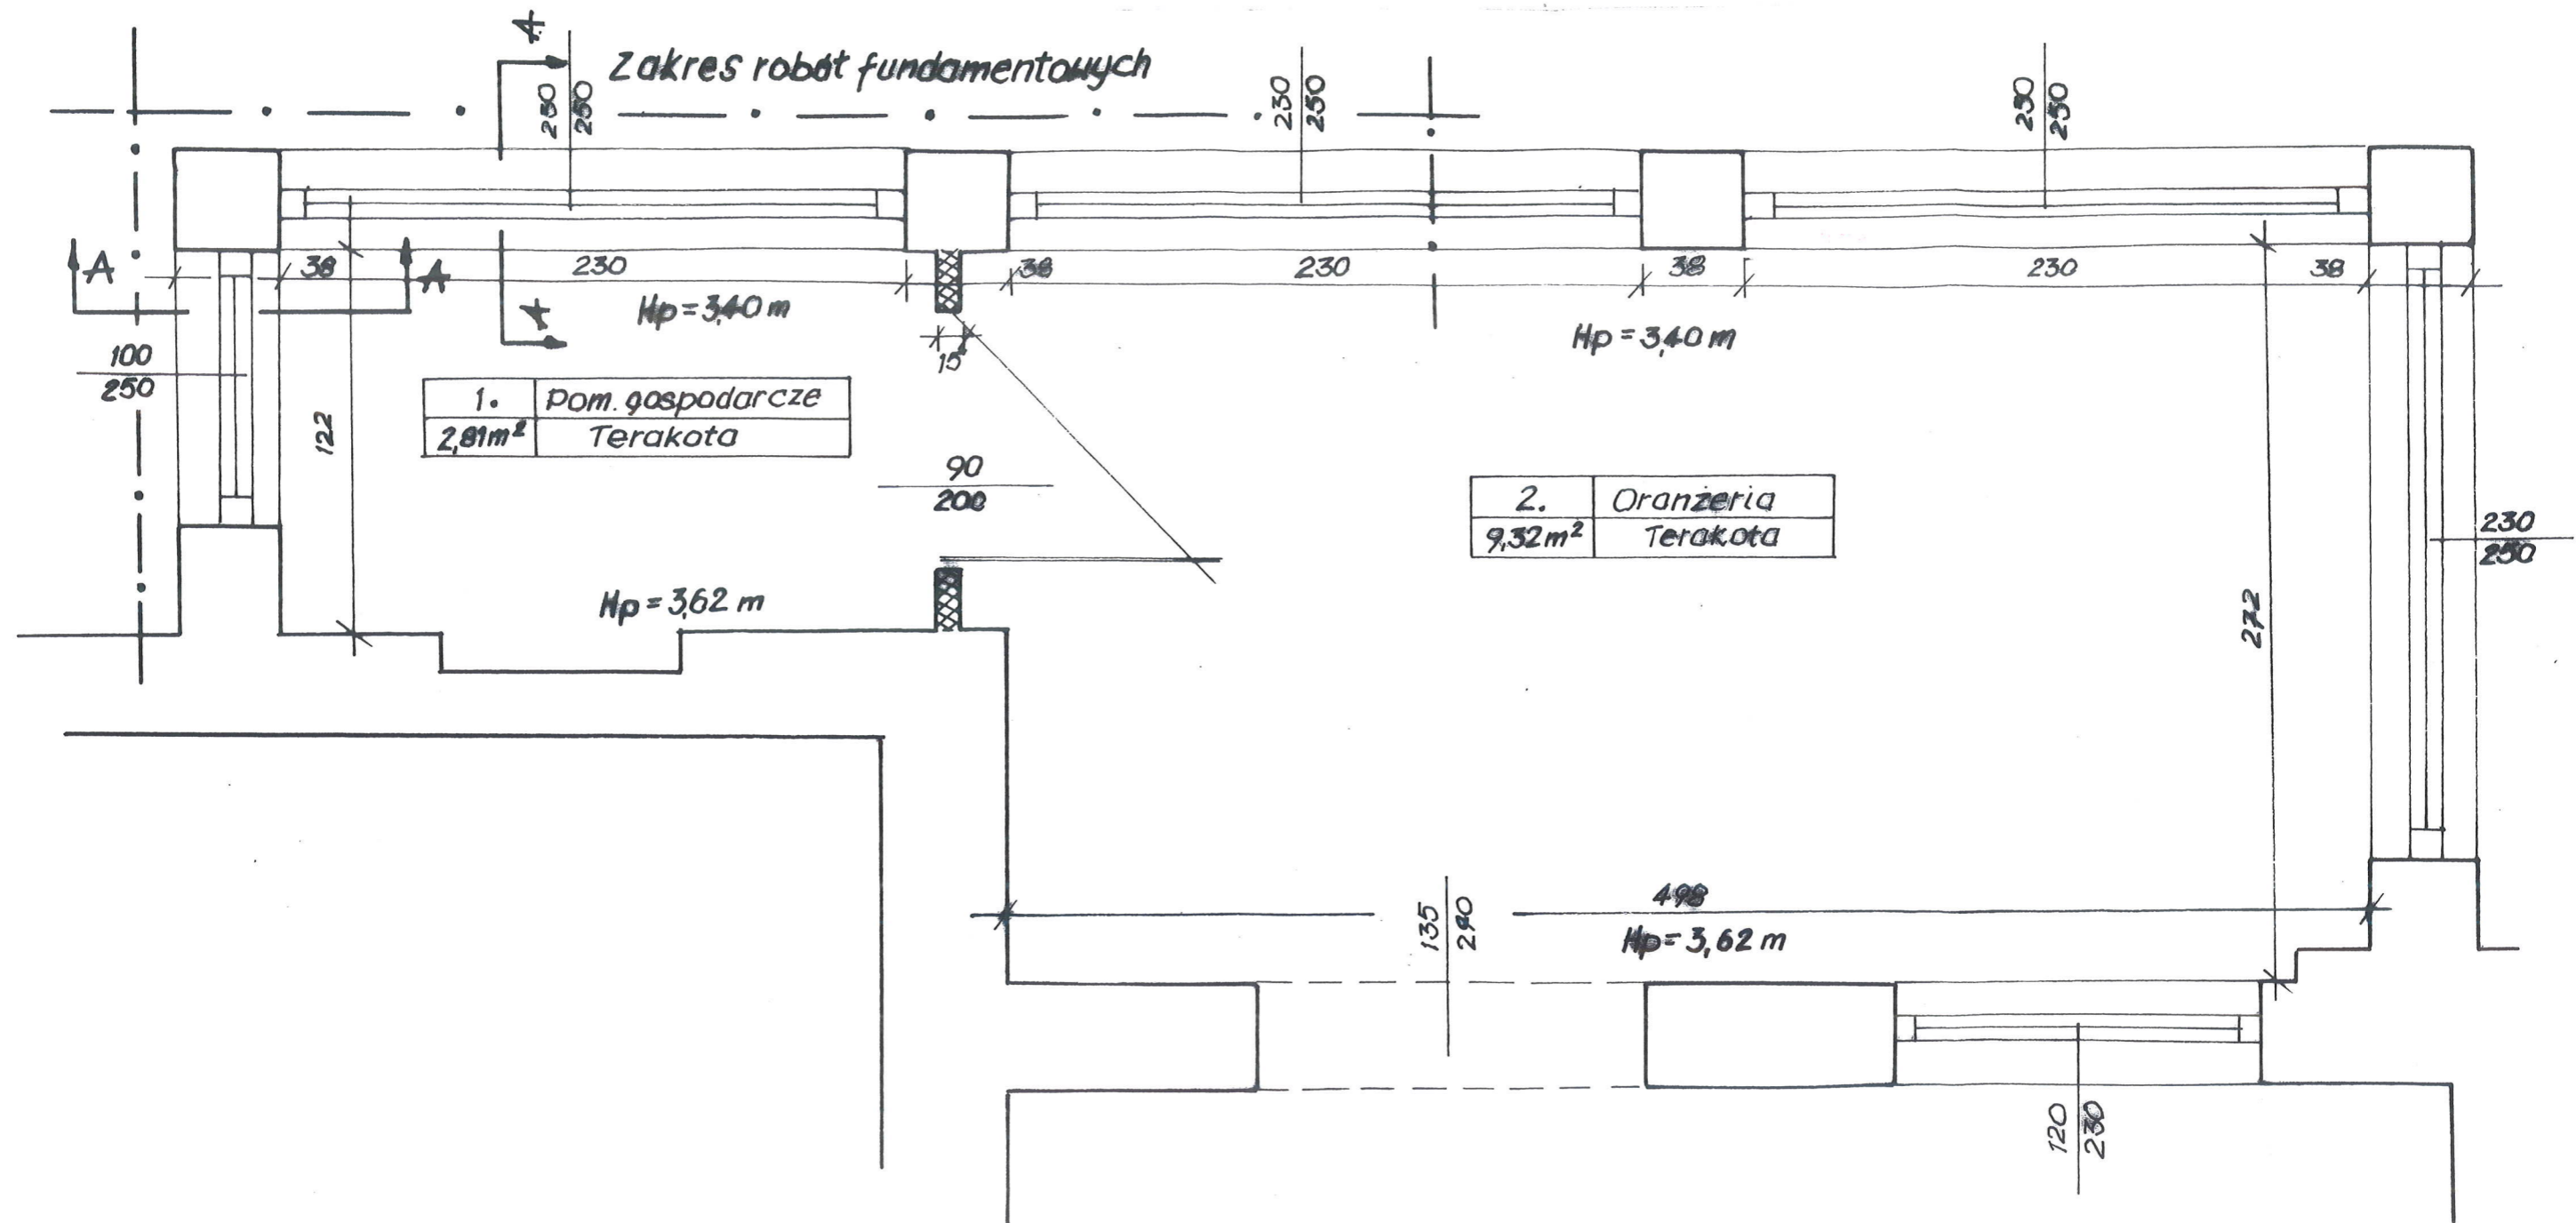

ORANŻERIA

RZUT POMIESZCZEŃ

Skala 1:20

NAZWA	REMONT ORANŻERII BUDYNKU DYDAKTYCZNEGO GÓŁWNEGO W ZESPOLE SZKÓŁ CENTRUM KSZTAŁCENIA ROLNICZEGO	RYS. NR 1
ADRES	KAMIEŃ MAŁY 89, gmina WITNICA	Skala 1 : 20
INWESTOR	ZESPÓŁ SZKÓŁ CENTRUM KSZTAŁCENIA ROLNICZEGO KAMIEŃ MAŁY 89, 66-460 WITNICA	Data: 03.07.2020r.
TREŚĆ	RZUT ORANŻERII- STAN PROJEKTOWANY	
OPRACOWAŁ	mgr inż. Grzegorz Tymszan upr. nr 21/85/GW	Podpis