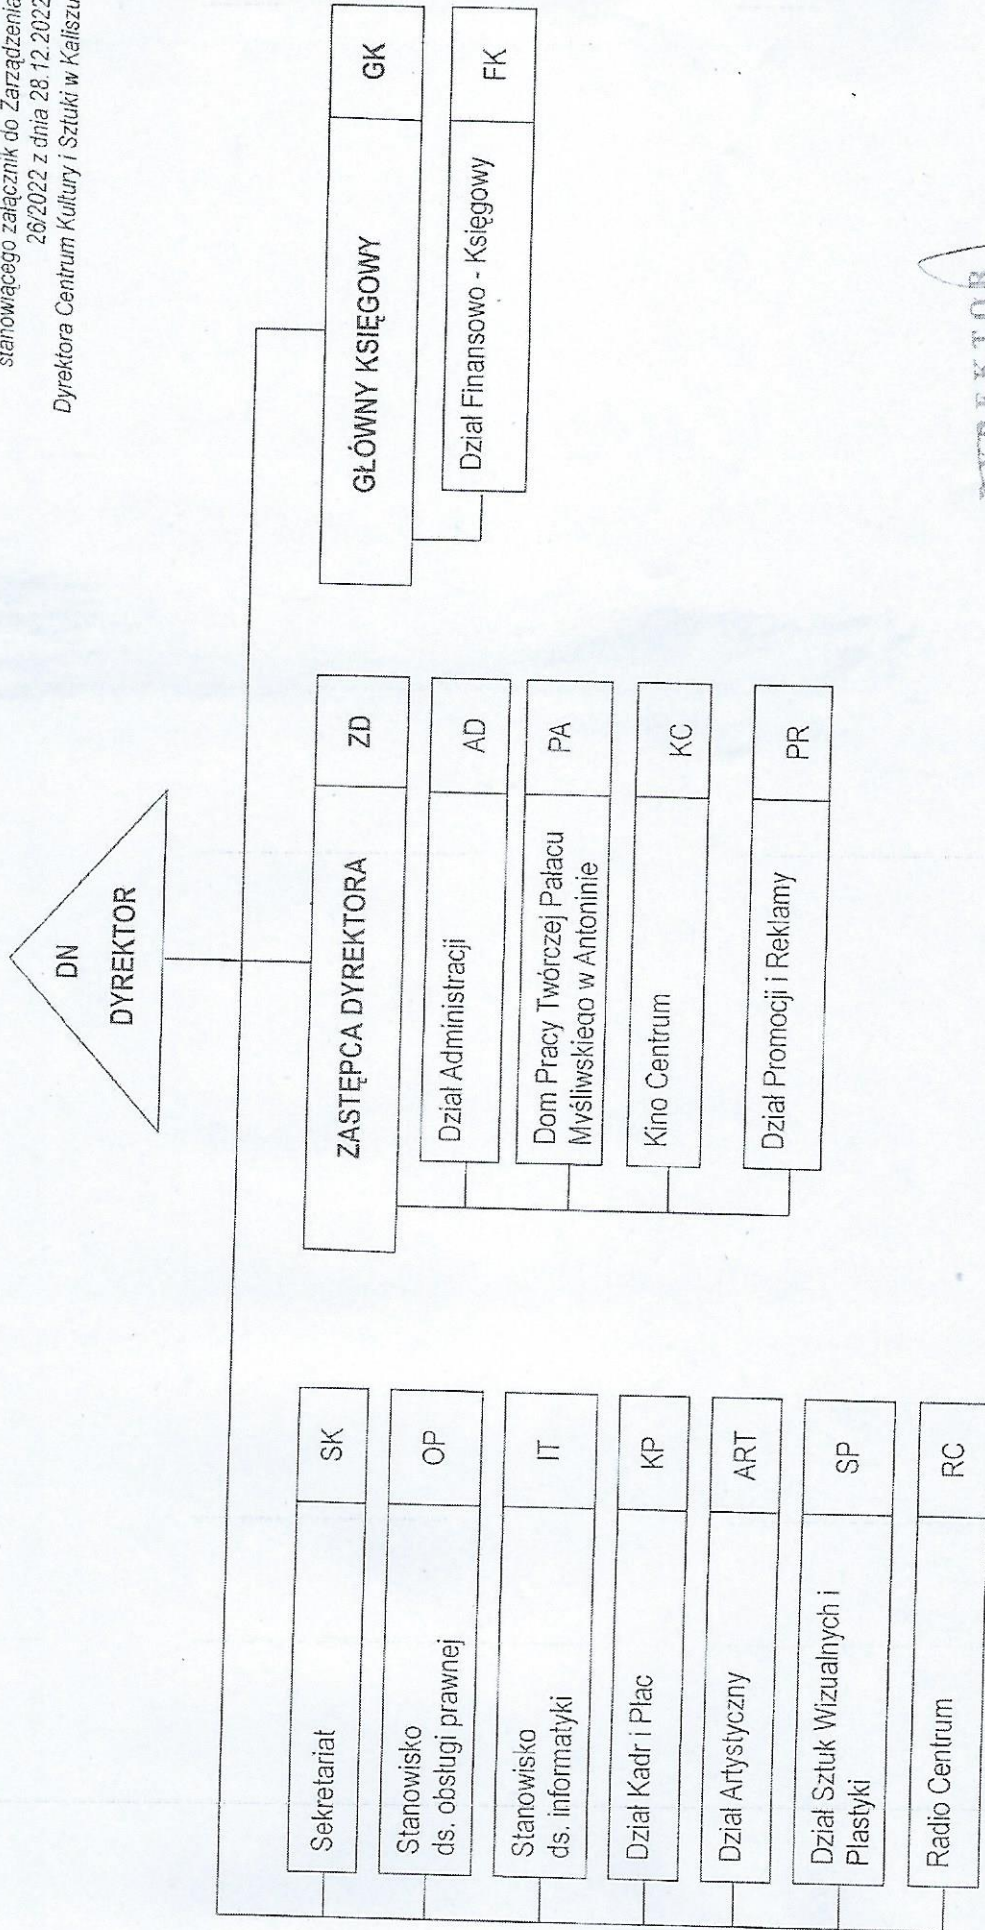

Schemat Organizacyjny Centrum Kultury i Sztuki w Kaliszu

Załącznik nr 1
do Regulaminu Organizacyjnego
Centrum Kultury i Sztuki w Kaliszu
stanowiącego załącznik do Zarządzenia
26/2022 z dnia 28.12.2022
Dyrektora Centrum Kultury i Sztuki w Kaliszu