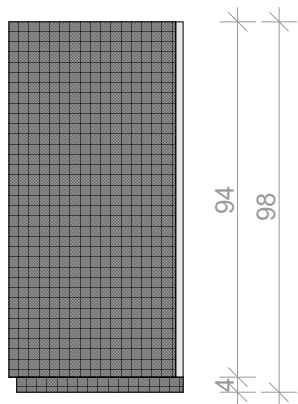

SZ3 - SZAFKA NA POMOCE PRZYKRĘCANĄ DO ŚCIANY

skala 1:20

widok B-B

widok A-A

przekrój pionowy 2-2

korpus z czarnej
płyty meblowej

plecy szafy oraz szuflady
z białej płyty meblowej

przekrój poziomy 1-1