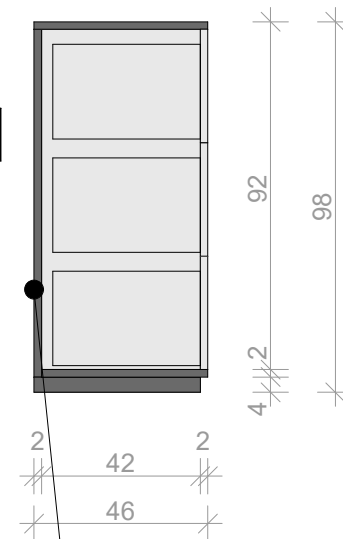

SZ3 - SZAFKA NA POMOCE PRZYKRĘCANĄ DO ŚCIANY

skala 1:20

widok B-B

widok A-A

przekrój pionowy 2-2

korpus z czarnej
płyty meblowej

plecy szafy oraz szuflady
z białej płyty meblowej

przekrój poziomy 1-1