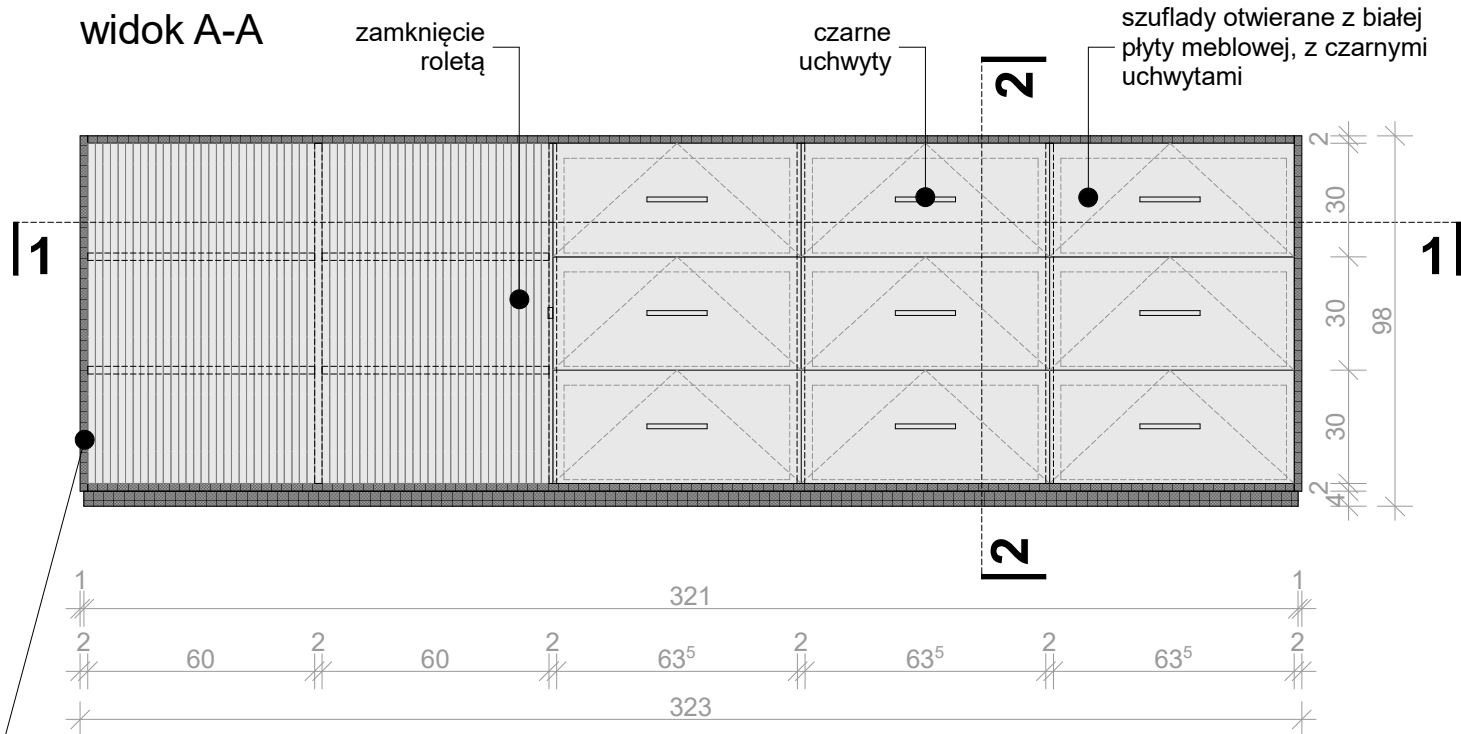

SZ3 - SZAFKA NA POMOCE PRZYKRĘCANĄ DO ŚCIANY

skala 1:20

widok B-B

widok A-A

przekrój pionowy 2-2

korpus z czarnej
płyty meblowej

plecy szafy oraz szuflady
z białej płyty meblowej

przekrój poziomy 1-1