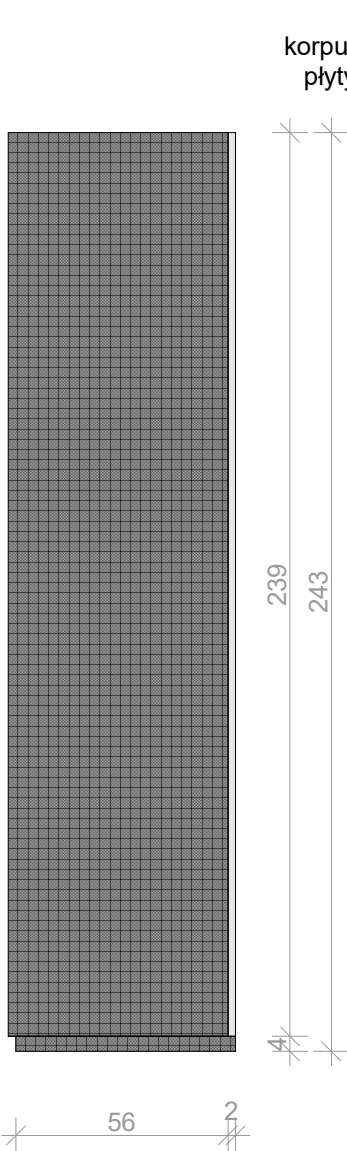

SZ1 - SZAFKA ODZIEŻOWA PRZYŚCIENNA PRZYKRĘCANA DO ŚCIANY

skala 1:20

widok B-B

widok A-A

przekrój pionowy 2-2

drzwi z białej płyty meblowej oklejone czarnym obrzeżem 2mm

przekrój poziomy 1-1