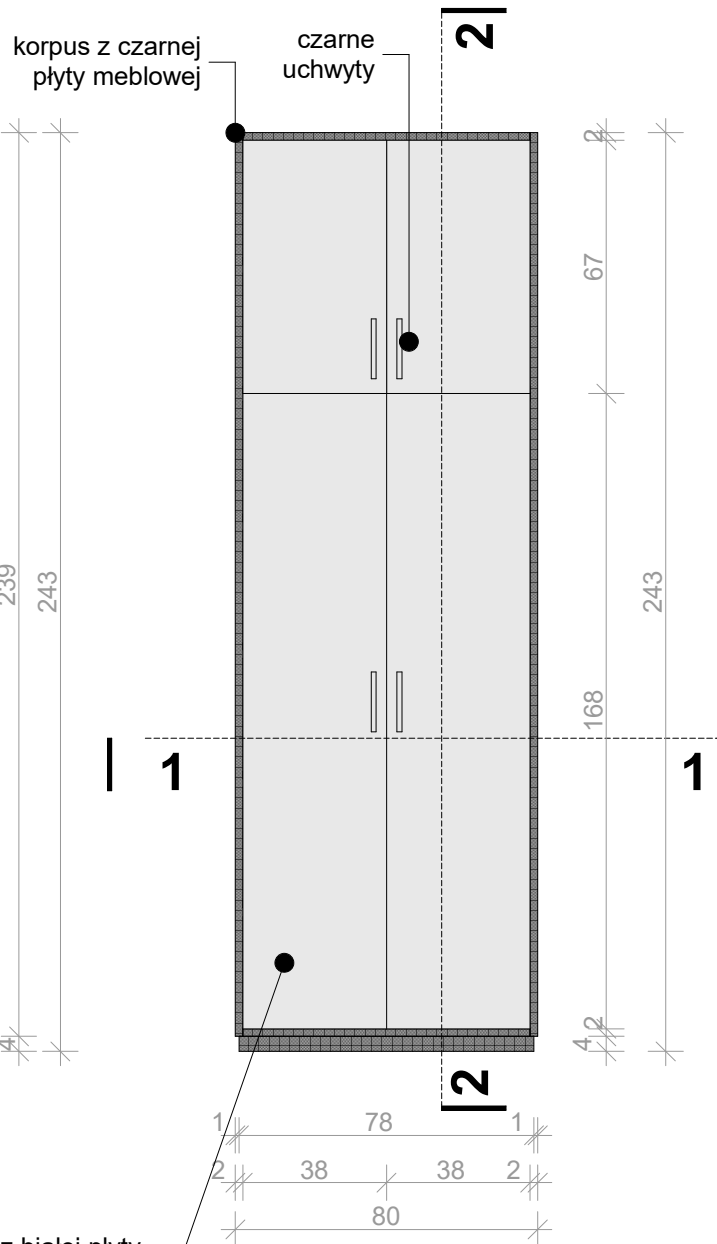

SZ1 - SZAFKA ODZIEŻOWA PRZYŚCIENNA PRZYKRĘCANA DO ŚCIANY

skala 1:20

widok B-B

widok A-A

przekrój pionowy 2-2

drzwi z białej płyty meblowej oklejone czarnym obrzeżem 2mm

przekrój poziomy 1-1