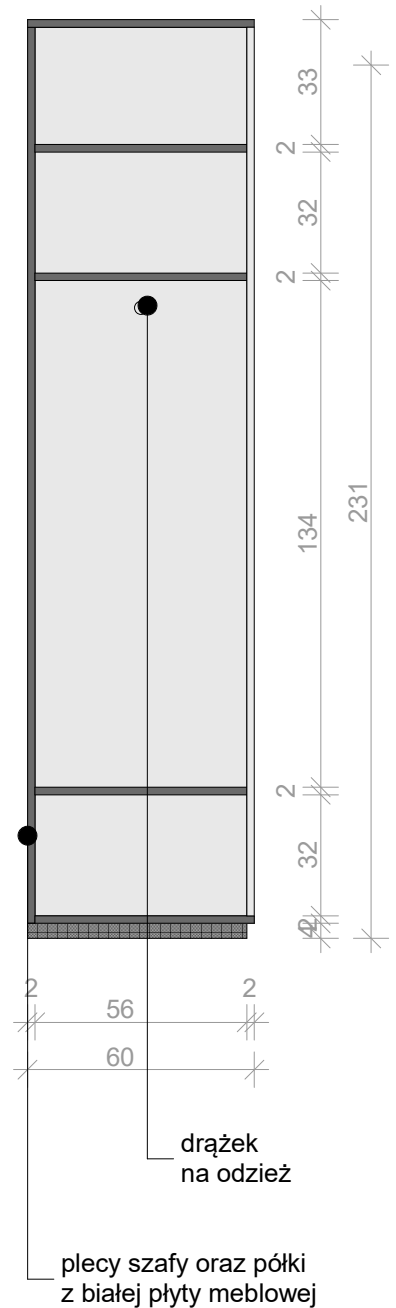

SZ1 - SZAFKA ODZIEŻOWA PRZYŚCIENNA PRZYKRĘCANA DO ŚCIANY

skala 1:20

widok B-B

widok A-A

przekrój pionowy 2-2

drzwi z białej płyty meblowej oklejone czarnym obrzeżem 2mm

przekrój poziomy 1-1