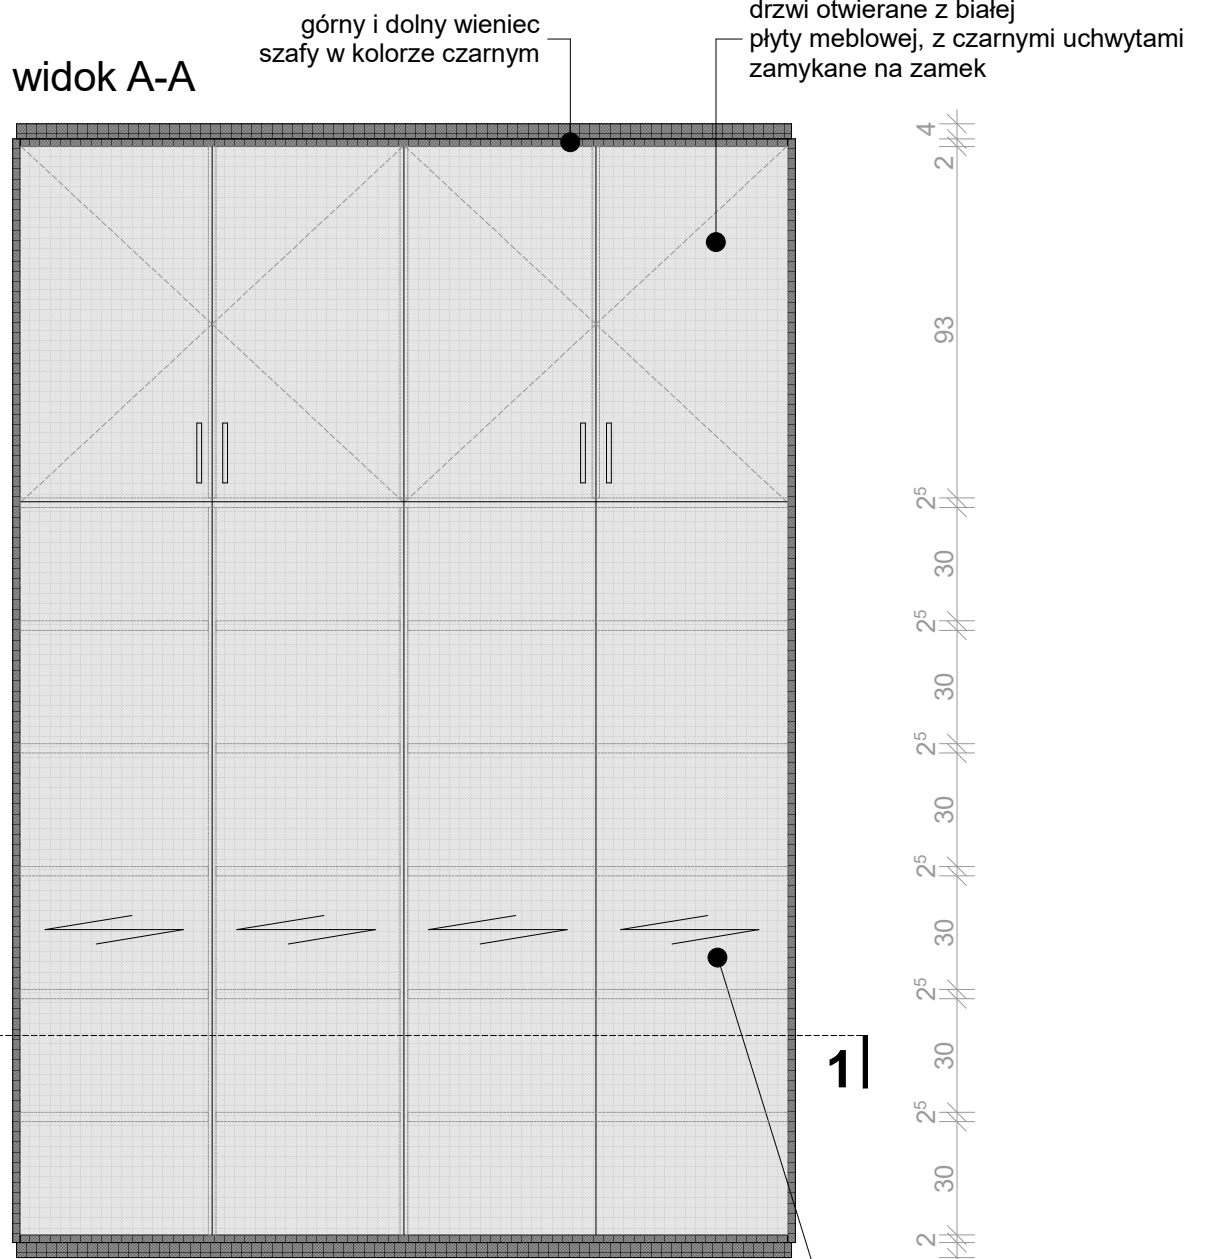

SZ6 - 1Szt SZAFKA NA GRZY I SZ7 - 1szt SZAFKA

skala 1:20

SZ7 widok B-B

SZ6 widok C-C

szczyt szafy z czarnej płyty meblowej

2
58⁵
60⁵

szczyt szafy z czarnej płyty meblowej

2
47
49

widok A-A

1

1

2 51 101⁵ 51 2
207

drzwi przesuwne z białej płyty meblowej, usztywnione na całej wysokości stalowymi uchwytami i listwami malowanymi proszkowo na kolor czarny zapobiegającym wypaczeniu się drzwi

przekrój poziomy 1-1