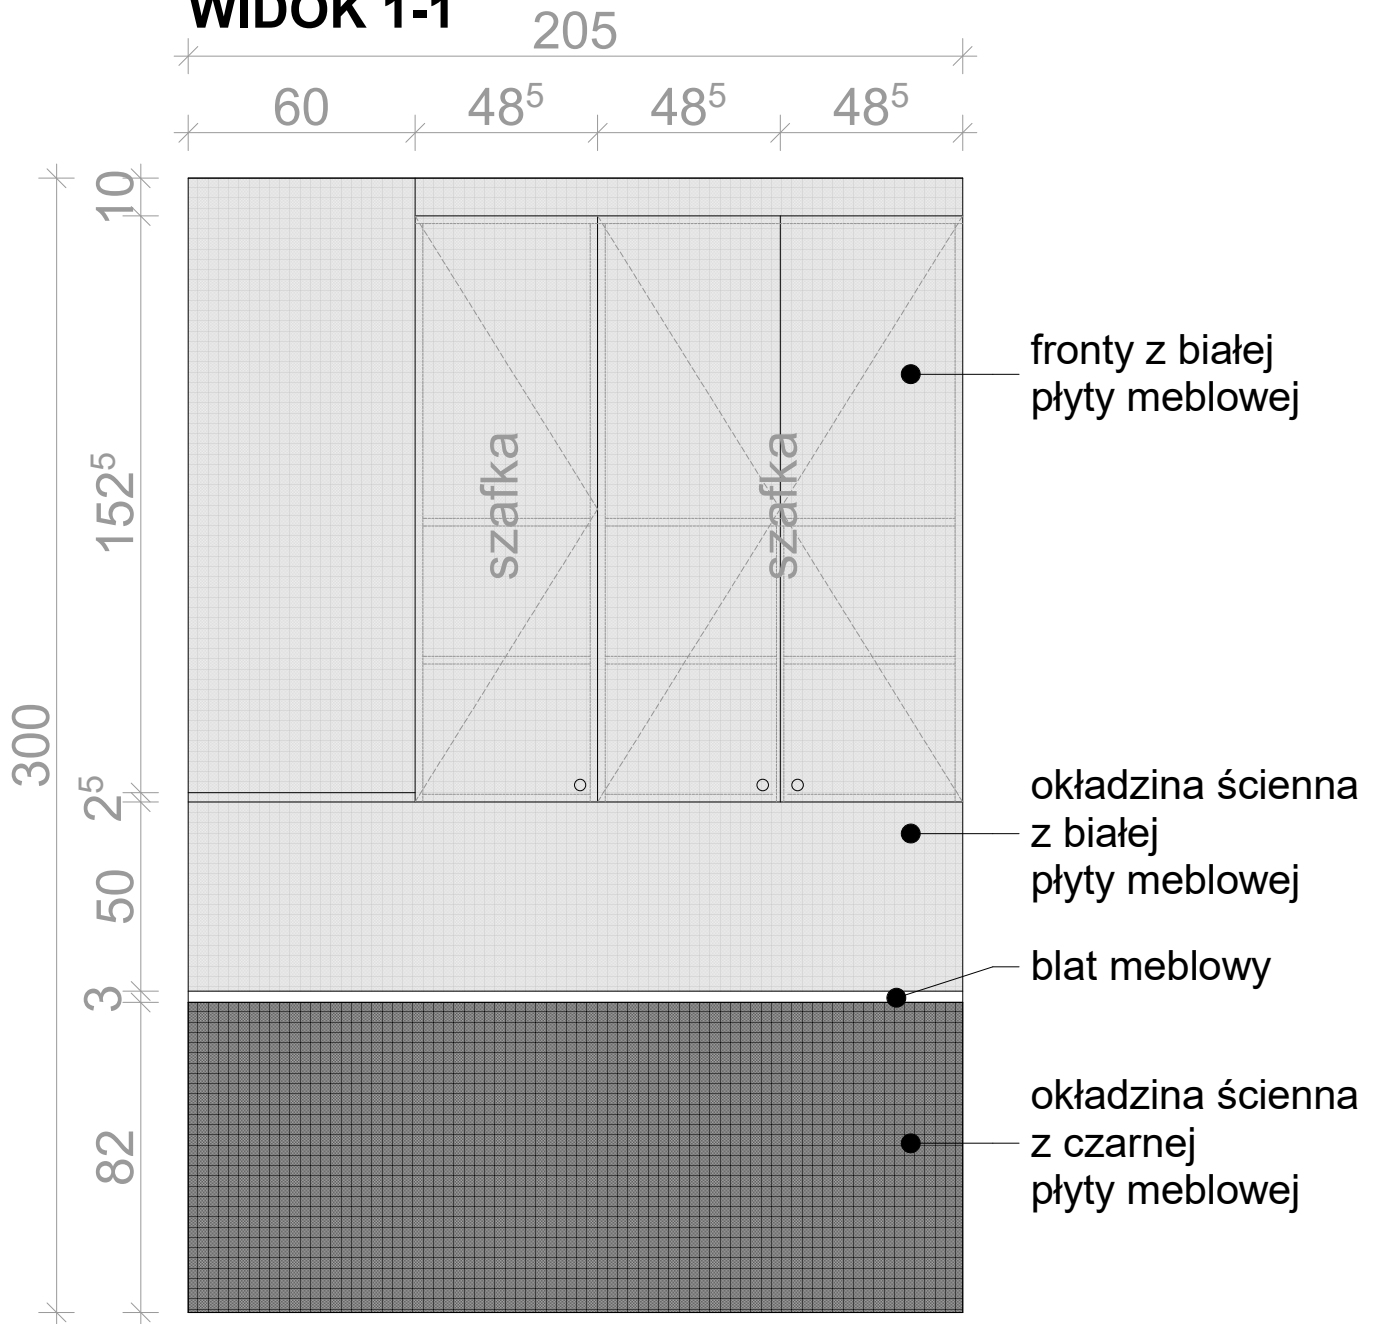

Z2 ZABUDOWA W POM. SOCJALNYM

skala 1:20

WIDOK 1-1

RZUT