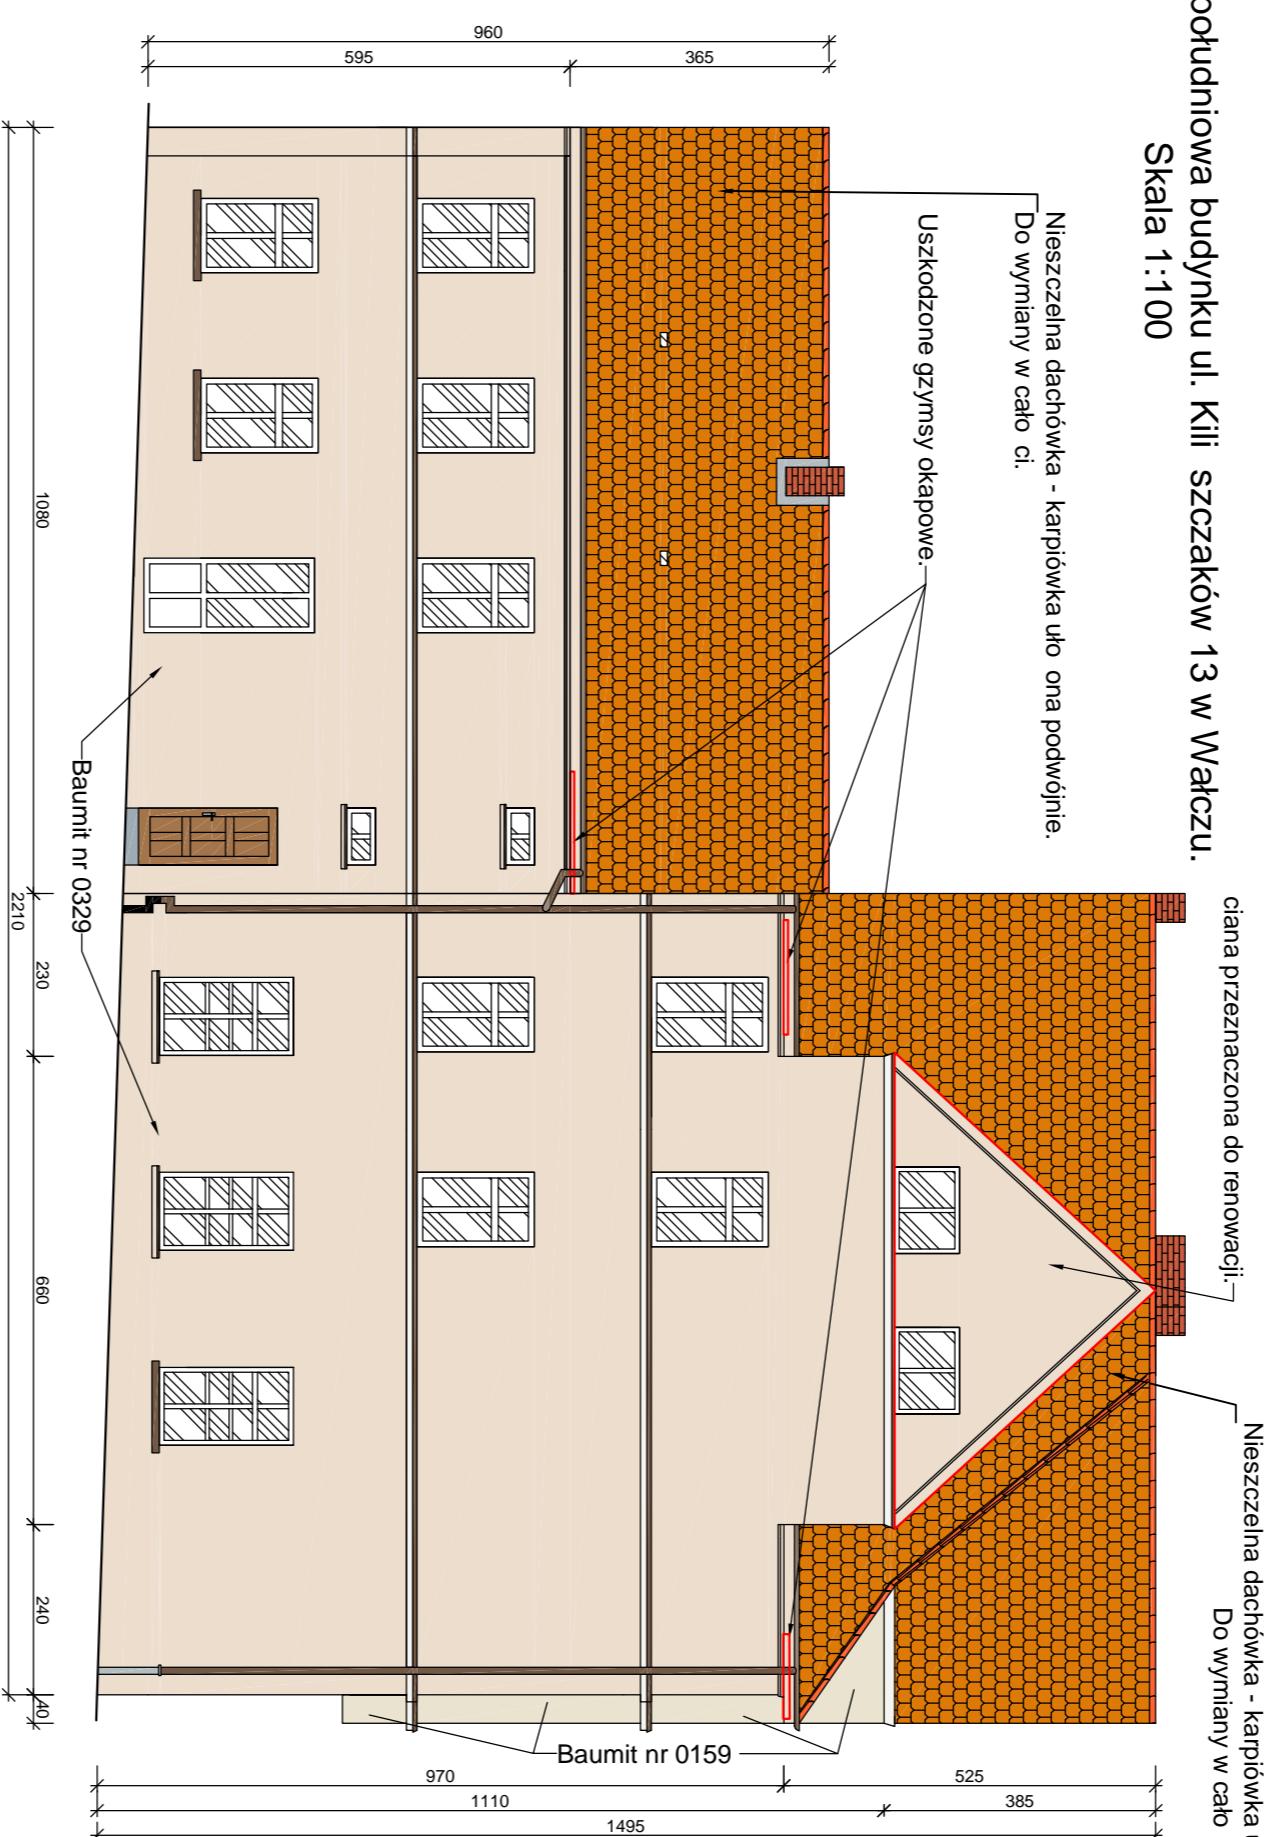

Inwentaryzacja. Elewacja wschodnia budynku ul. Kili szczaków 13 w Wałczu.
Skala 1:100

- Legenda:**
1. Kolor Baumit nr 0329
 2. Kolor Baumit nr 0159
 3. Kolor Baumit nr 0019

 BIKO PROJEKTOWE Mirosław Piórkowski <small>ul. Świąt Wierzbom, ul. Wojska Polskiego 14 78-500 Wałcz, tel. 62 25 24 24, e-mail: biiko@biiko.pl, www.biiko.pl, biiko@wp.poczta.onet.pl</small>		<small>ul. Świąt Wierzbom, ul. Wojska Polskiego 14 78-500 Wałcz, tel. 62 25 24 24, e-mail: biiko@biiko.pl, www.biiko.pl, biiko@wp.poczta.onet.pl</small>
Opis:	Budynek mieszkalno-usługowy.	Data: 2018
Temat:	Inwentaryzacja. Elewacja wschodnia	Str. nr: 2
Adres:	ul. Kili szczaków 13, 78-600 Wałcz	Skala: 1:100
Investor:	Wspólnota Mieszkaniowa.	
Projektant:		
Opracował:	Mirosław Piórkowski	

Inwentaryzacja. Elewacja południowa budynku ul. Kili szczaków 13 w Wałczu.
Skala 1:100

- Legenda:**
1. Kolor Baumit nr 0329
 2. Kolor Baumit nr 0159
 3. Kolor Baumit nr 0019

 BIKO PROJEKTOWE Mirosław Piórkowski <small>ul. Świąt Wierzbom, ul. Wojska Polskiego 14 78-500 Wałcz, tel. 62 25 24 24, e-mail: biiko@biiko.pl, www.biiko.pl, biiko@wp.poczta.onet.pl</small>		<small>ul. Świąt Wierzbom, ul. Wojska Polskiego 14 78-500 Wałcz, tel. 62 25 24 24, e-mail: biiko@biiko.pl, www.biiko.pl, biiko@wp.poczta.onet.pl</small>
Opis:	Budynek mieszkalno-usługowy.	Data: 2018
Temat:	Inwentaryzacja. Elewacja południowa.	Str. nr: 3
Adres:	ul. Kili szczaków 13, 78-600 Wałcz	Skala: 1:100
Investor:	Wspólnota Mieszkaniowa.	
Projektant:		
Opracował:	Mirosław Piórkowski	