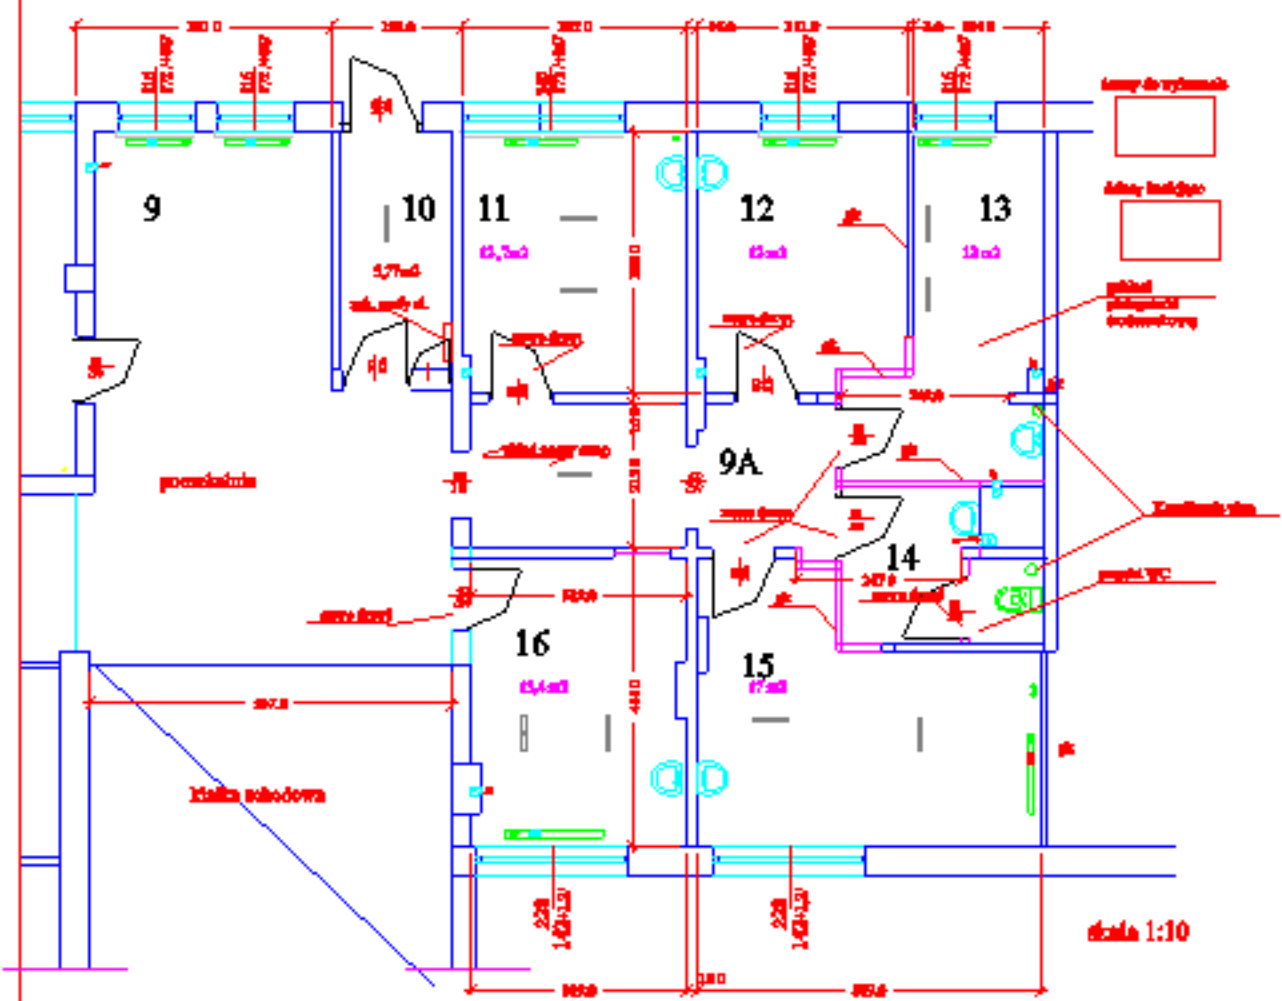

### PROJEKT zagospodarowanie pomieszczeń

projektant: Katarzyna  
 adres: ul. ...  
 adres: ...  
 adres: ...  
 adres: ...

POKRYCIECZKA KONSTRUKCYJNA BARIERĄ dźwięku		
Pomieszczenia: 9, 10, 11, 12, 13, 14, 15, 16	m	190,4
Nr 11 kuchenia	m	4,0
Nr 12 kuchenia	m	18
Nr 13 kuchenia	m	12,7
Nr 14 kuchenia	m	12
Nr 15 WC	m	4,0
Nr 16 kuchenia	m	17,4
Nr 17 kuchenia	m	14,3
Nr 18 kuchenia	m	14,4

rys nr 4