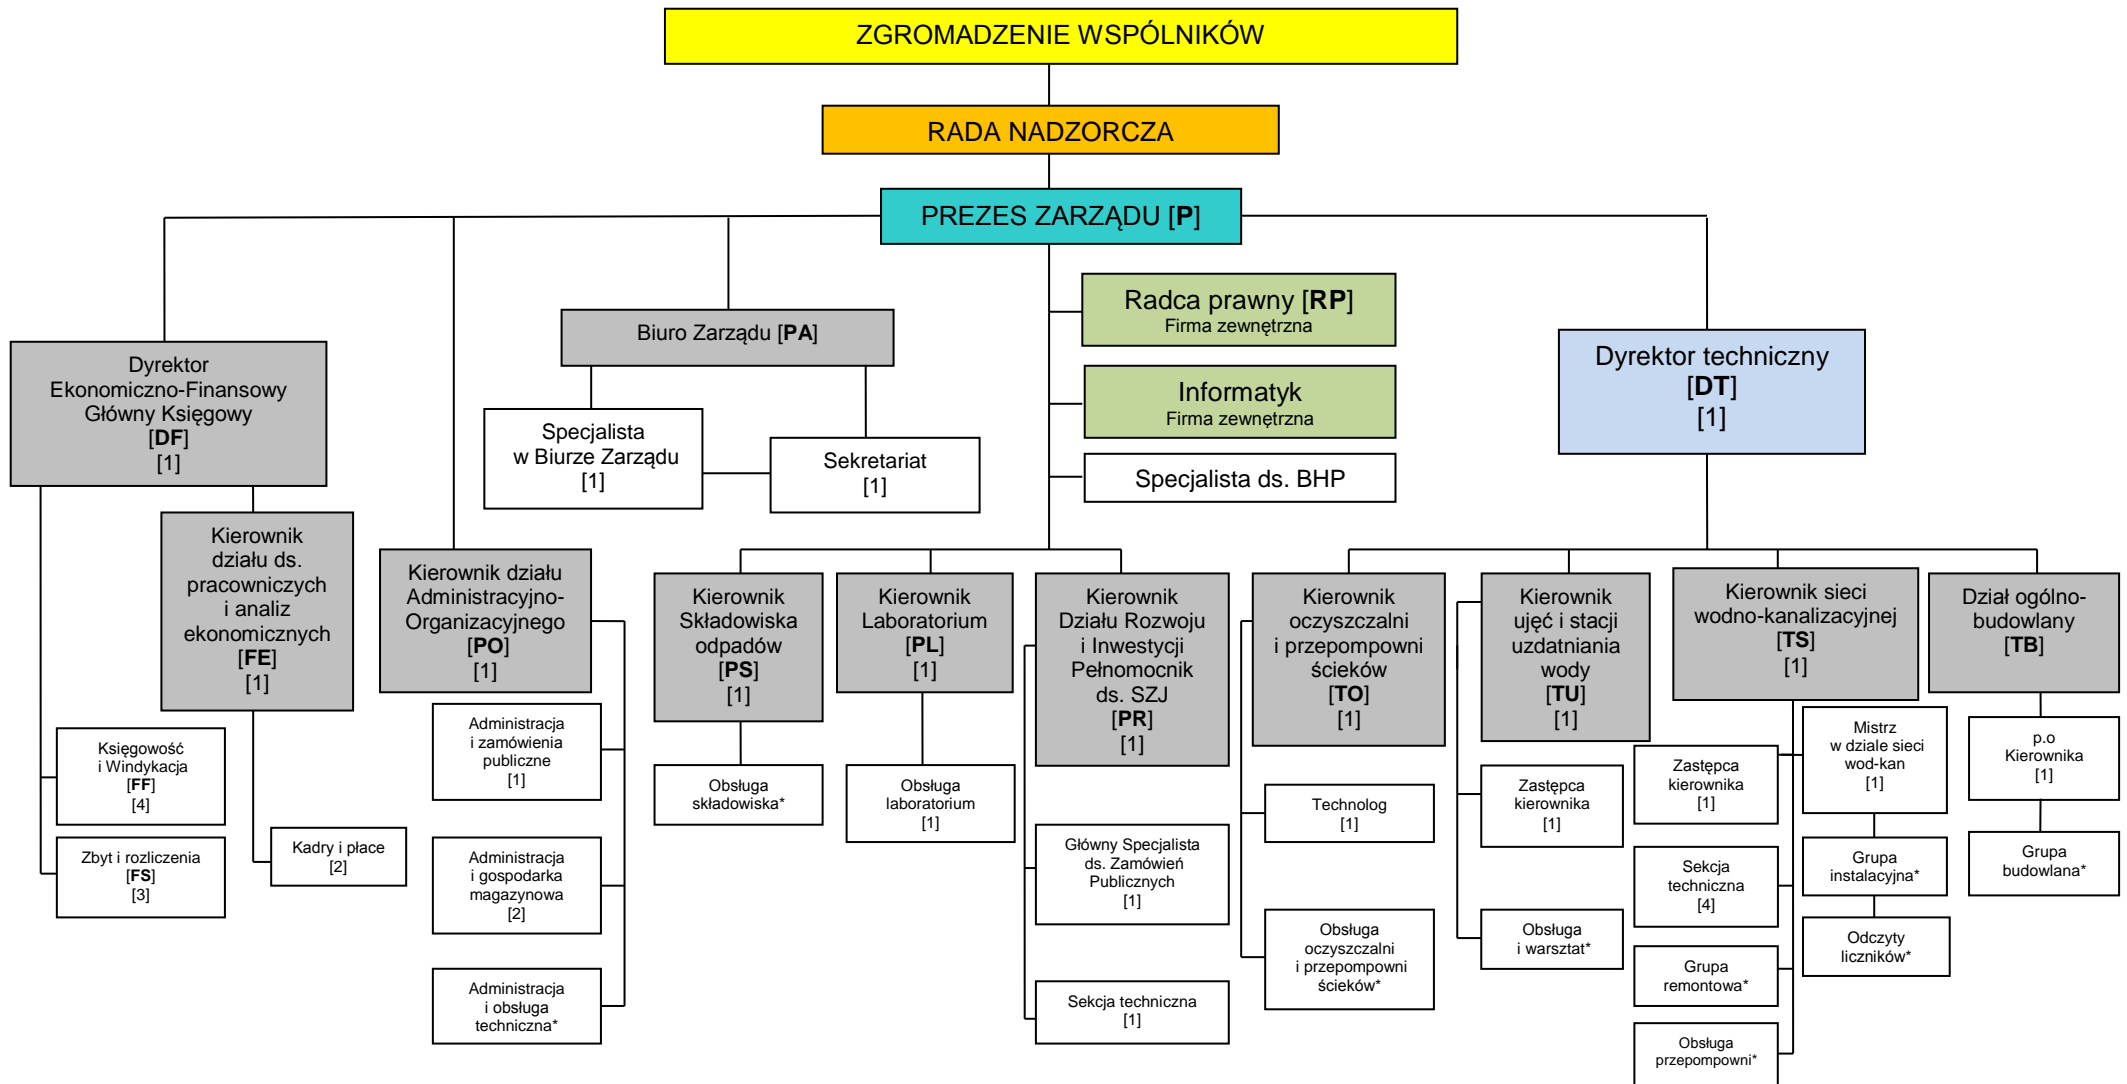

## Schemat organizacyjny MZGK Sp. z o.o. w Nowej Soli

[ ] ilość etatów na stanowiskach nierobotniczych

\*stanowiska robotnicze

*Schemat organizacyjny MZGK Sp. z o.o. w Nowej Soli*