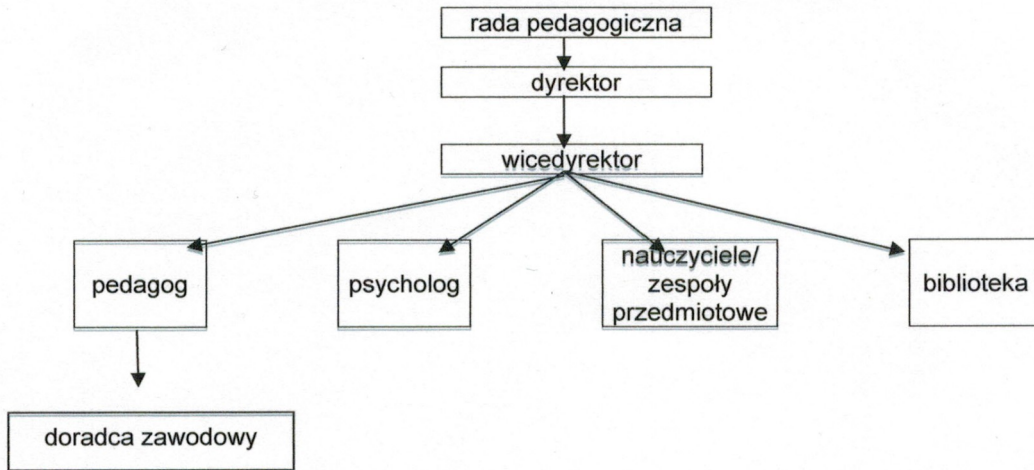

SCHEMAT ORGANIZACYJNY

GMINNA SZKOŁA PODSTAWOWA IM. POLSKICH NOBLISTÓW W OŁAWIE

1. Schemat organizacyjny szkoły w zakresie pedagogicznym:

2. Schemat organizacyjny szkoły w zakresie administracji i obsługi:

DYREKTOR SZKOŁY

mgr Małgorzata Gancarczyk

ZAŁĄCZNIK NR 2

ZARZĄDZENIA 13/2017

DYREKTORA GSP IM. POLSKICH NOBLISTÓW W OŁAWIE

Z DNIA 1.09.2017