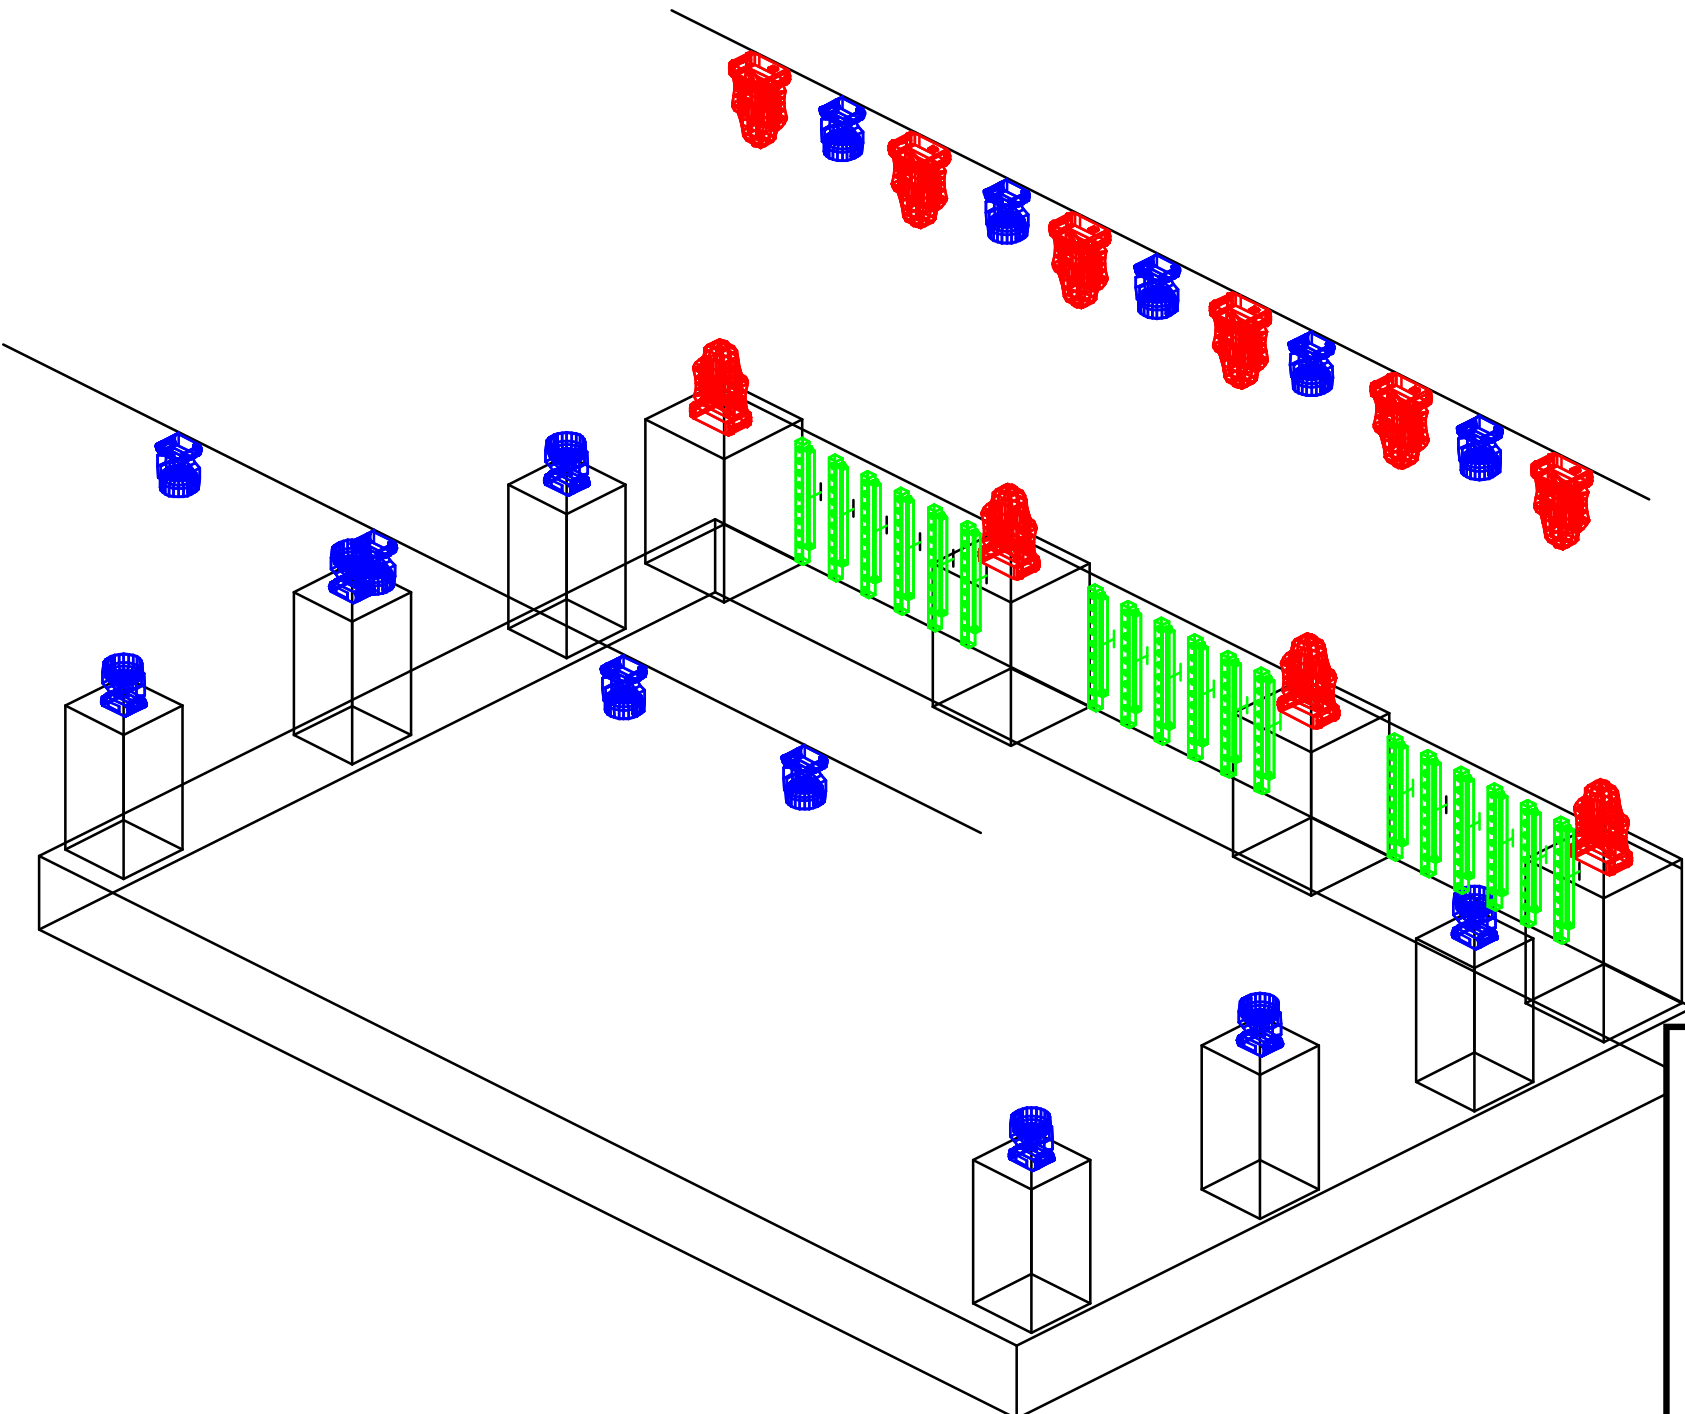

PABLOPAVO I LUDZIKI

Legend		
Symbol	Name	Count
	MAC Quantum Profile	10
	Robin LEDWash 600	15
	Sunstrip Active Dmx	18

PABLOPAVO I LUDZIKI

Legend		
Symbol	Name	Count
	MAC Quantum Profile	10
	Robin LEDWash 600	15
	Sunstrip Active Dmx	18