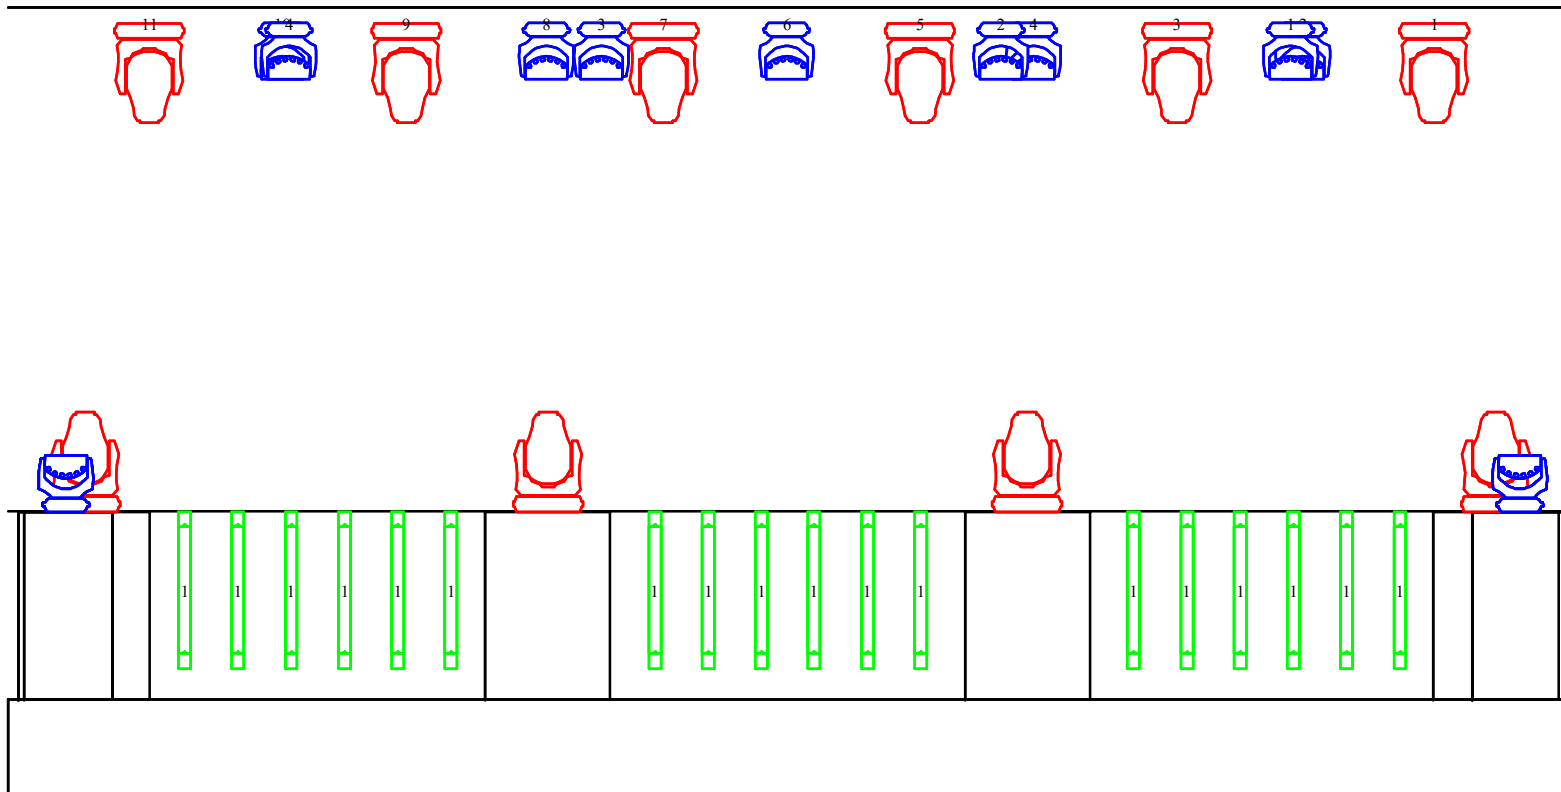

PABLOPAVO I LUDZIKI

Legend		
Symbol	Name	Count
	MAC Quantum Profile	10
	Robin LEDWash 600	15
	Sunstrip Active Dmx	18

PABLOPAVO I LUDZIKI

Legend		
Symbol	Name	Count
	MAC Quantum Profile	10
	Robin LEDWash 600	15
	Sunstrip Active Dmx	18