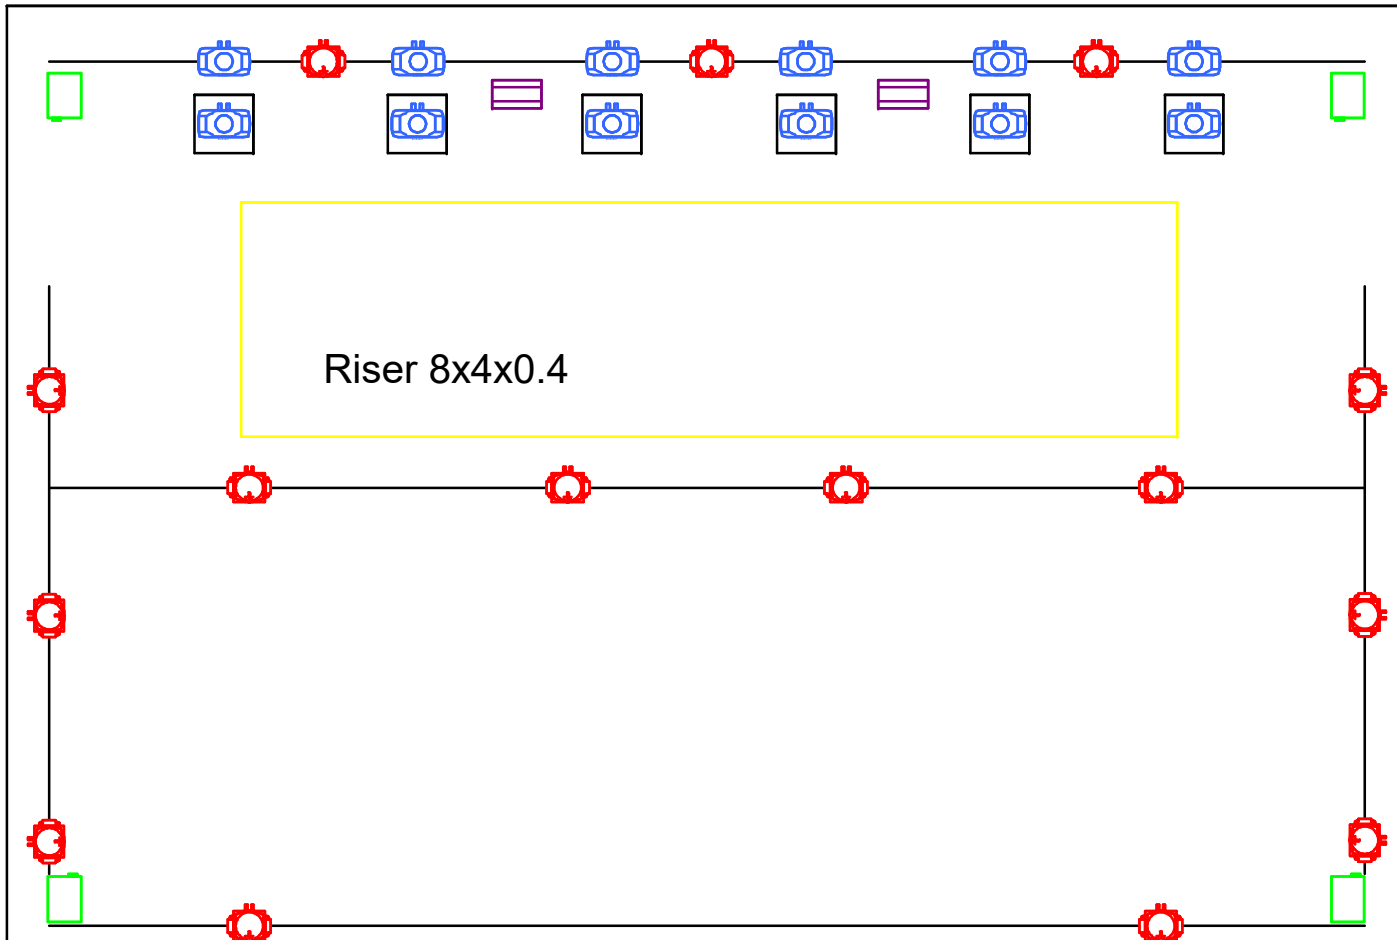

LAO CHE SWIATŁO PLENER 2019

Symbol	Name	Count	Notes
	MAC Quantum Profile	12	Ex
	Radiance Hazer	4	+fan
	Atomic 3000	2	
	Aleda K10 B-EYE	15	shapes