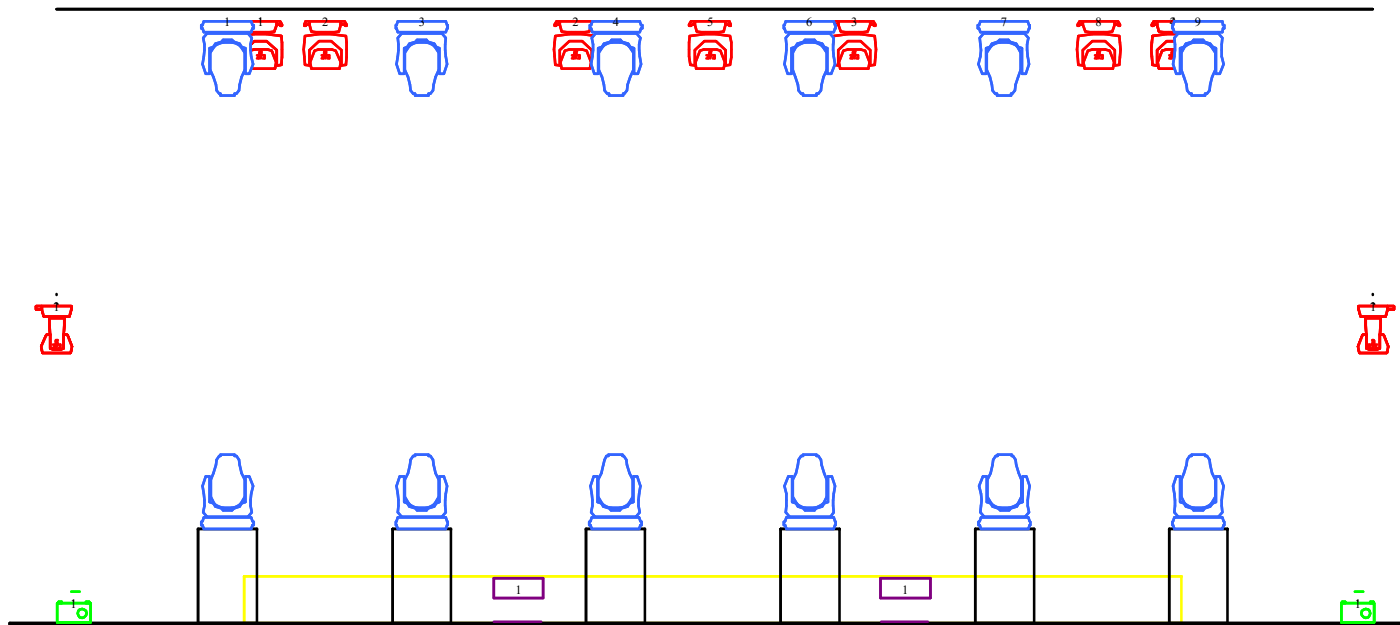

LAO CHE SWIATŁO PLENER 2019

Symbol	Name	Count	Notes
	MAC Quantum Profile	12	Ex
	Radiance Hazer	4	+fan
	Atomic 3000	2	
	Aleda K10 B-EYE	15	shapes