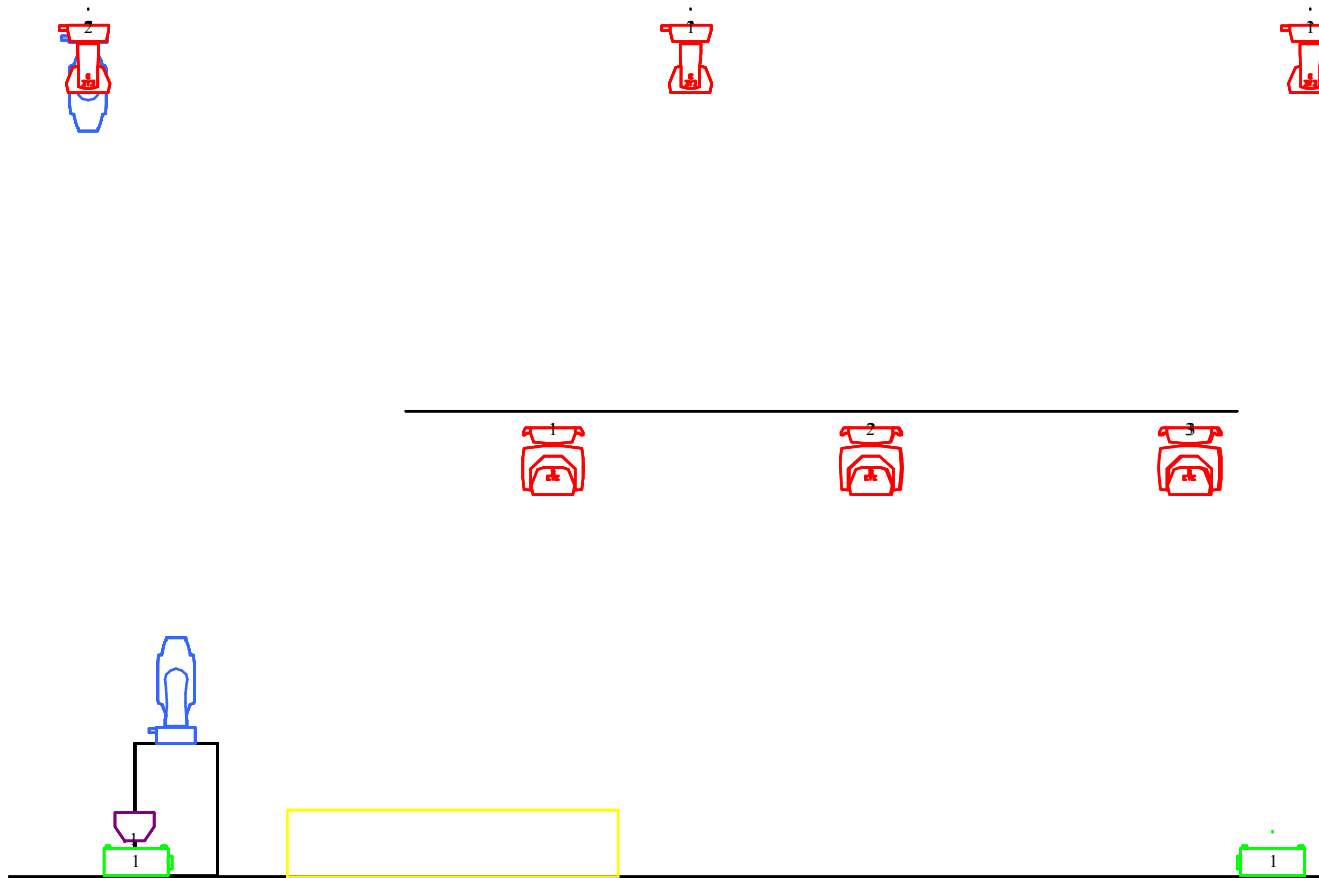

Światło

- W przypadku małych klubów, teatrów, „nietypowych scen”, itp. istnieje możliwość innej konfiguracji rozstawienia sprzętu.
- W zamkniętych pomieszczeniach akceptuje tylko maszyny do dymu typu „Hazer”.
- Stanowisko FOH musi znajdować się w osi sceny. Stół na „FOH” min 2x1m.
- W oknie sceny bezwzględnie nie może być żadnych materiałów reklamowych.
- Na czas trwania koncertu wszelkie światła poza sceną muszą zostać wygaszone, tzn. oświetlenie dekoracyjne klubu, latarnie uliczne, elementy reklamowe itd.
- W przypadku koncertów klubowych czasami będą potrzebne 4 statywy oświetleniowe (tel).

Akceptowane sterowniki:

GMA3

GMA2 Full Size

GMA2 Light

onPC Command Wing+Fader Wing+2 ekrany dotykowe

Jest możliwość dowiezienia własnego systemu GMA2.

Multimedia

- Obraz z projektora (dot. klubów) musi obejmować całe okno sceny.
- Sygnał wideo wypuszczam z własnego systemu.
- Kable sygnałowe (VGA, HDMI) muszą być doprowadzone na FOH.
- W przypadku rejestracji lub transmisji wideo mikser wizji wraz monitorem podglądowym musi znajdować się na FOH.

Symbol	Name	Count	Notes
	MAC Quantum Profile	12	Ex
	Radiance Hazer	4	+fan
	Atomic 3000	2	
	Aleda K10 B-EYE	15	shapes

LAO CHE SWIATŁO PLENER 2019

Symbol	Name	Count	Notes
	MAC Quantum Profile	12	Ex
	Radiance Hazer	4	+fan
	Atomic 3000	2	
	Aleda K10 B-EYE	15	shapes