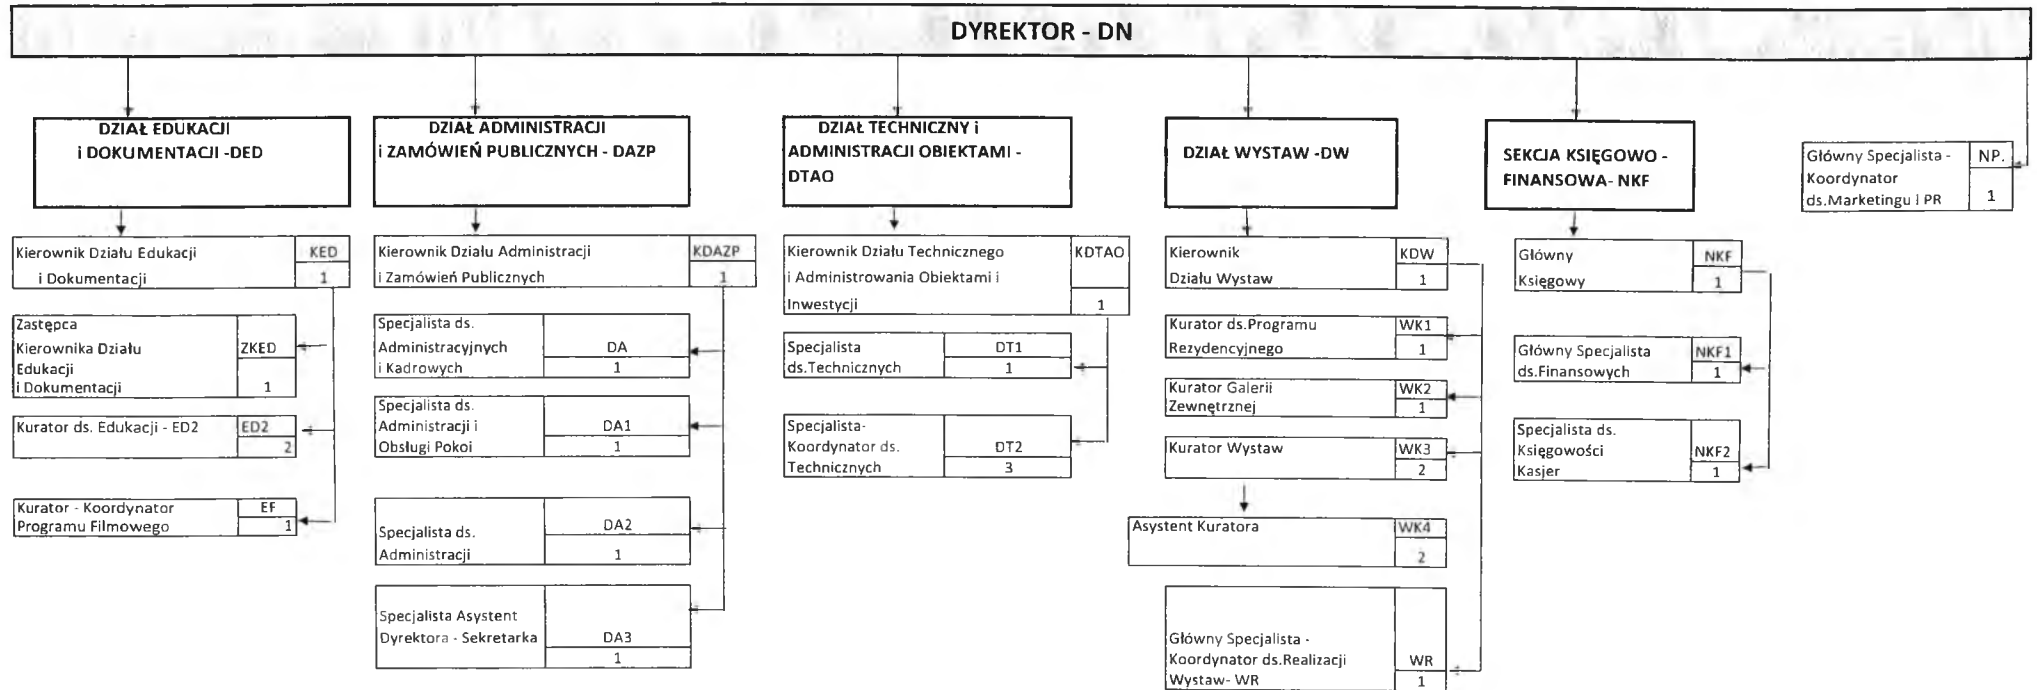

SCHEMAT ORGANIZACYJNY CENTRUM SZTUKI WSPÓŁCZESNEJ "ŁAŹNIA" W GDAŃSKU

DYREKTOR
Jadwiga Charzyńska