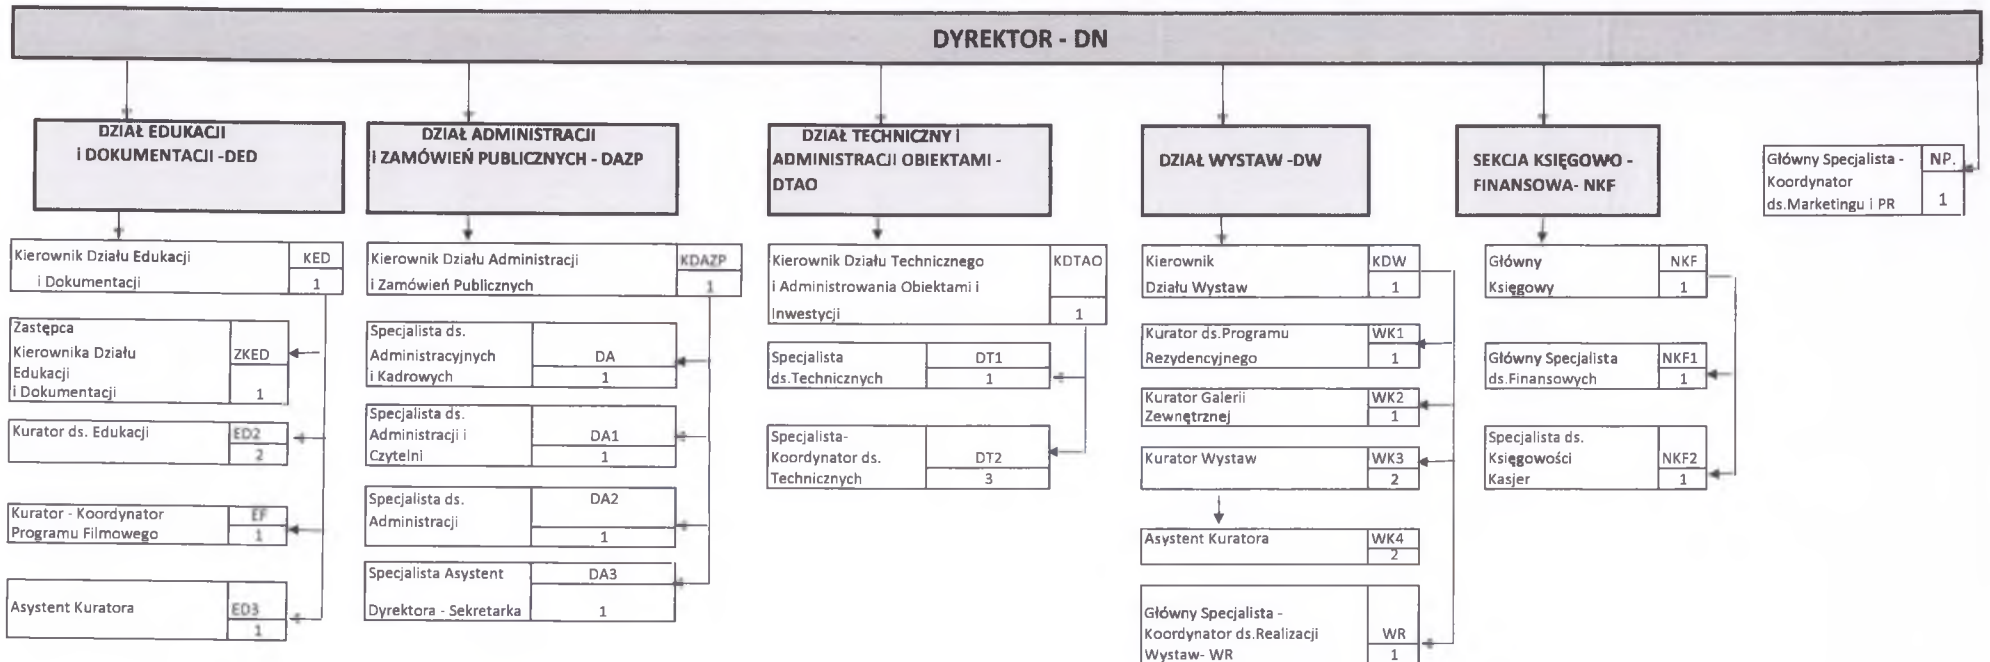

**SCHEMAT ORGANIZACYJNY CENTRUM SZTUKI WSPÓŁCZESNEJ "ŁAŹNIA" W GDAŃSKU**

**DYREKTOR**

Jadwiga Charzyńska