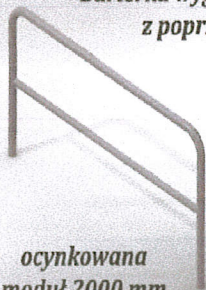

**Barierka wygradzeniowa  
z poprzeczką**

**ocynkowana  
moduł 2000 mm**