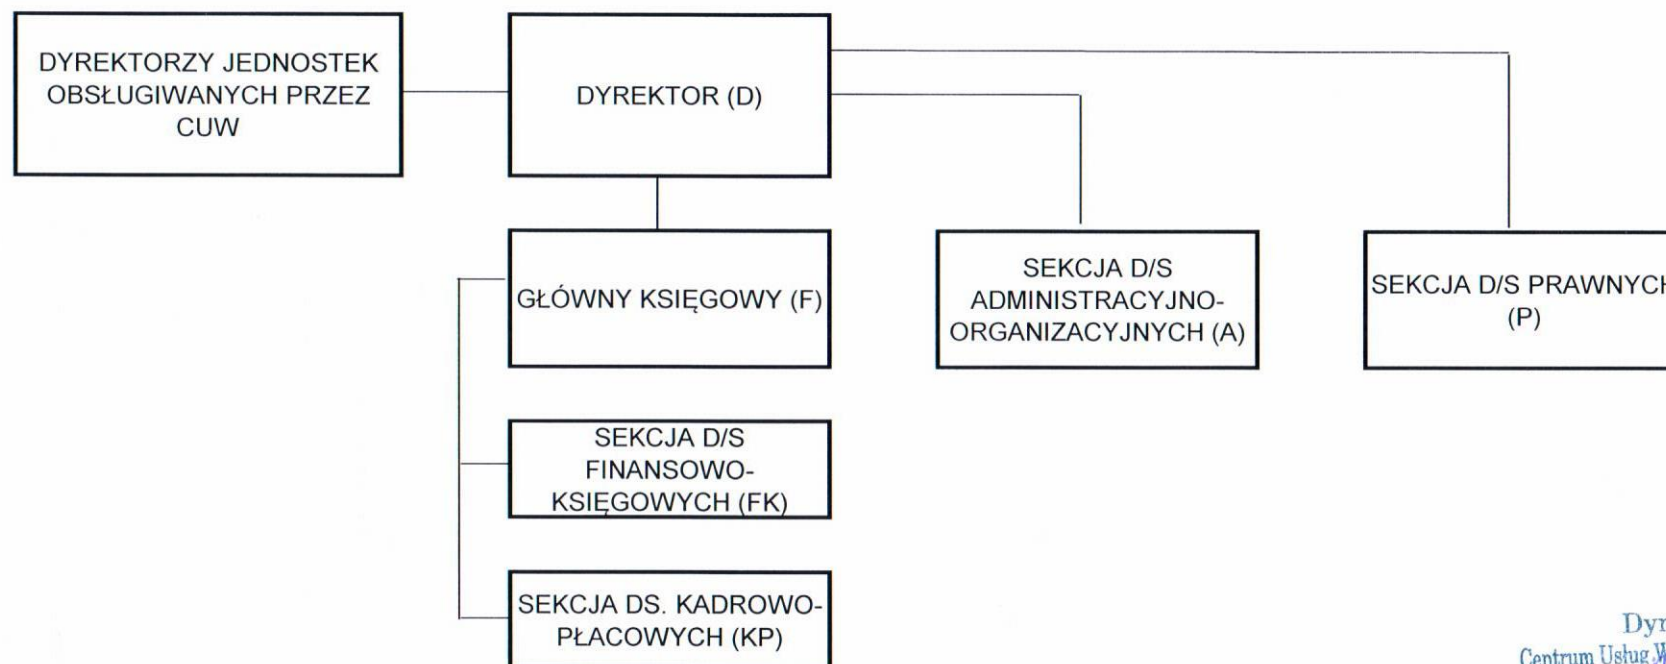

**SCHEMAT ORGANIZACYJNY  
CENTRUM USŁUG WSPÓLNYCH  
W BYTOMIU, UL. SMOLENIA 35**

Dyrektor  
Centrum Usług Wspólnych w Bytomiu  
*Mowly*  
Kinga Płowucha